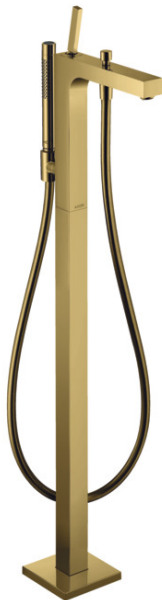

AXOR Citterio
ééngreeps badmengkraan vloergemonteerd afbouwdeel
 Oppervlakken: **Polished Gold Optic** Artikelnummer: **39451990**

- Bestaat verder uit: ééngreeps badmengkraan vrijstaand, staafhanddouche, doucheslang, douchehouder
- voorsprong uitloop 200 mm
- inbouwmontage
- Straalsoort kraan: normale straal
- Straalsoort handdouche: Rain krachtige regenstraal, Mono
- max. waterdoorstroom bij 3 bar: 22 l/min
- joystick keramisch kardoos
- omstelling met automatische reset
- met gééntegreerde zekerheidscombinatie EN 1717

Artikeldetails

| | |
|---|------------|
| Vrijblijvende advies verkoopprijs excl. BTW | 3.521,10 € |
| Vrijblijvende advies verkoopprijs incl. BTW | 4.260,50 € |

Technologie

Productfoto

Maattekening

AXOR Citterio
ééngreeps badmengkraan vloergemonteerd afbouwdeel
 Oppervlakken: **Polished Gold Optic** Artikelnummer: **39451990**

Doorstroombdiagram

AXOR Citterio
ééngreeps badmengkraan vloergemonteerd afbouwdeel
Oppervlakken: **Polished Gold Optic** Artikelnummer: **39451990**

Inbouwvoorbeeld