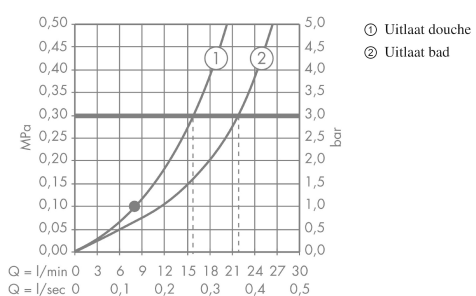

AXOR Citterio
ééngreeps badmengkraan vloergemonteerd afbouwdeel
Oppervlakken: **Polished Gold Optic**   Artikelnummer: **39451990**

Doorstroombdiagram