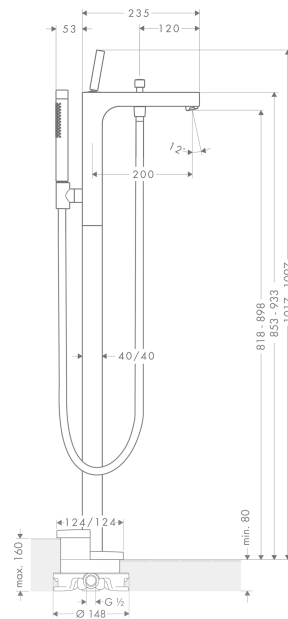

AXOR Citterio
ééngreeps badmengkraan vloergemonteerd afbouwdeel
 Oppervlakken: **Polished Gold Optic** Artikelnummer: **39451990**

- Bestaat verder uit: ééngreeps badmengkraan vrijstaand, staafhanddouche, doucheslang, douchehouder
- voorsprong uitloop 200 mm
- inbouwmontage
- Straalsoort kraan: normale straal
- Straalsoort handdouche: Rain krachtige regenstraal, Mono
- max. waterdoorstroom bij 3 bar: 22 l/min
- joystick keramisch kardoos
- omstelling met automatische reset
- met gééntegreerde zekerheidscombinatie EN 1717

Artikeldetails

| | |
|---|------------|
| Vrijblijvende advies verkoopprijs excl. BTW | 3.521,10 € |
| Vrijblijvende advies verkoopprijs incl. BTW | 4.260,50 € |

Technologie

Productfoto

Maattekening

AXOR Citterio
ééngreeps badmengkraan vloergemonteerd afbouwdeel
 Oppervlakken: **Polished Gold Optic** Artikelnummer: **39451990**

Doorstroombdiagram

AXOR Citterio
ééngreeps badmengkraan vloergemonteerd afbouwdeel
Oppervlakken: **Polished Gold Optic** Artikelnummer: **39451990**

Inbouwvoorbeeld