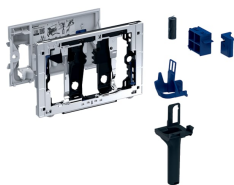

Houder voor Geberit DuoFresh stick, voor Sigma inbouwreservoir 8 cm

Voorbeeldafbeelding

Gebruiksdoelen

- Voor Geberit Sigma inbouwreservoirs 8 cm
- Voor het inschuiven van de Geberit DuoFresh Stick zonder chloor of oxiderende componenten
- Voor Geberit bedieningsplaten Sigma01
- Voor Geberit bedieningsplaten Sigma10
- Voor Geberit bedieningsplaten Sigma20

Leveringsomvang

- Montageframe met draaimechanisme
- Beschermplaat
- Opvangbeker voor Geberit DuoFresh stick

- Voor Geberit bedieningsplaten Sigma21
- Voor Geberit bedieningsplaten Sigma30
- Voor Geberit bedieningsplaten Sigma50

Eigenschappen

- Frontbediening
- Geberit DuoFresh Stick kan zonder gereedschap worden ingeschoven

- lade met houder voor Geberit DuoFresh stick
- 8 Geberit DuoFresh sticks

Art. nr.	Kleur / oppervlak
115.063.21.1	Glansverchromd
115.063.BZ.1	Antracietgrijs RAL 7016