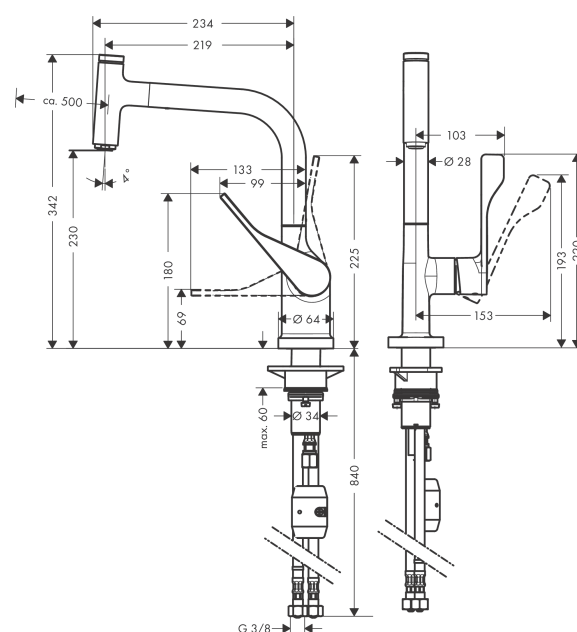

AXOR Citterio
ééngreeps keukenmengkraan 230 met uittrekbare uitloop
 Oppervlakken: **Polished Gold Optic** Artikelnummer: **39861990**

- draaibereik uitloop 110° / 150°
- normale straal
- Select-knop Select knop voor comfortabel aan- en uitzetten van de kraan tijdens gebruik
- MagFit magnetische douchehouder
- max. waterdoorstroom bij 3 bar: 9 l/min
- keramisch kardoos
- eenvoudige montage dankzij de G 3/8 flexibele aansluitlangen
- Kiwa K6161_Mechanical Mixers EN817

Artikeldetails

Vrijblijvende advies verkoopprijs excl. BTW	931,70 €
Vrijblijvende advies verkoopprijs incl. BTW	1.127,40 €

Technologie

Productfoto

Maattekening

AXOR Citterio
ééngreeps keukenmengkraan 230 met uittrekbare uitloop
 Oppervlakken: **Polished Gold Optic** Artikelnummer: **39861990**

Doorstroomdiagram