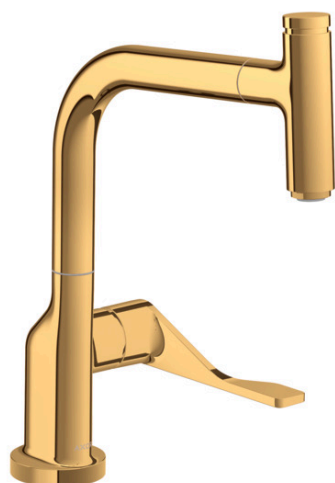

AXOR Citterio
ééngreeps keukenmengkraan 230 met uittrekbare uitloop
 Oppervlakken: **Polished Gold Optic** Artikelnummer: **39861990**

- draaibereik uitloop 110° / 150°
- normale straal
- Select-knop Select knop voor comfortabel aan- en uitzetten van de kraan tijdens gebruik
- MagFit magnetische douchehouder
- max. waterdoorstroom bij 3 bar: 9 l/min
- keramisch kardoos
- eenvoudige montage dankzij de G 3/8 flexibele aansluitlangen
- Kiwa K6161_Mechanical Mixers EN817

Artikeldetails

Vrijblijvende advies verkoopprijs excl. BTW	931,70 €
Vrijblijvende advies verkoopprijs incl. BTW	1.127,40 €

Technologie

Productfoto

Maattekening

AXOR Citterio
ééngreeps keukenmengkraan 230 met uittrekbare uitloop
 Oppervlakken: **Polished Gold Optic** Artikelnummer: **39861990**