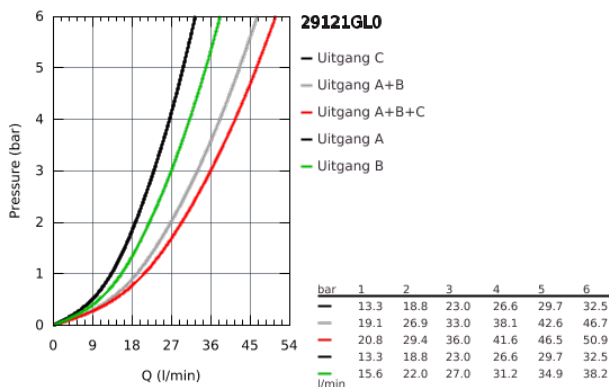

29 121 GL0 GROHTHERM SMARTCONTROL THERMOSTATISCHE MENGKRAAN MET OMSTELLING

PRODUCTOMSCHRIJVING

- alleen te gebruiken met
- GROHE Rapido SmartBox 35 600 000 / 35 604 000

• metalen rozet met **GROHE FastFixation** (verdekte bevestiging), gedurende installatie 6° vers

- SmartControl druk voor aan-uit, draai voor aanpassen volume
- verwisselbare symbolen

- **GROHE TurboStat** thermostaat kardoos

- **GROHE SafeStop** bij 38°C

- **GROHE SafeStop Plus** optionele temperatuurbegrenzer bij 43°C of 46°C inbegrepen

- geïntegreerde terugslagklep en filters
- meerdere uitgangen tegelijkertijd mogelijk

- **Let op: zonder inbouwdeel**

- doorstroming:

uitgang A = 23 l/min

uitgang B = 27 l/min

uitgang C = 23 l/min

uitgang A + B = 33 l/min