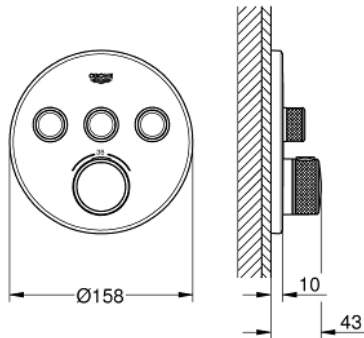

29 121 GL0 GROHTHERM SMARTCONTROL THERMOSTATISCHE MENGKRAAN MET OMSTELLING

PRODUCTOMSCHRIJVING

- alleen te gebruiken met
- GROHE Rapido SmartBox 35 600 000 / 35 604 000

• metalen rozet met **GROHE FastFixation** (verdekte bevestiging), gedurende installatie 6° vers

- SmartControl druk voor aan-uit, draai voor aanpassen volume
- verwisselbare symbolen

- **GROHE TurboStat** thermostaat kardoos

- **GROHE SafeStop** bij 38°C

- **GROHE SafeStop Plus** optionele temperatuurbegrenzer bij 43°C of 46°C inbegrepen

- geïntegreerde terugslagklep en filters
- meerdere uitgangen tegelijkertijd mogelijk

- **Let op: zonder inbouwdeel**

- doorstroming:

uitgang A = 23 l/min

uitgang B = 27 l/min

uitgang C = 23 l/min

uitgang A + B = 33 l/min