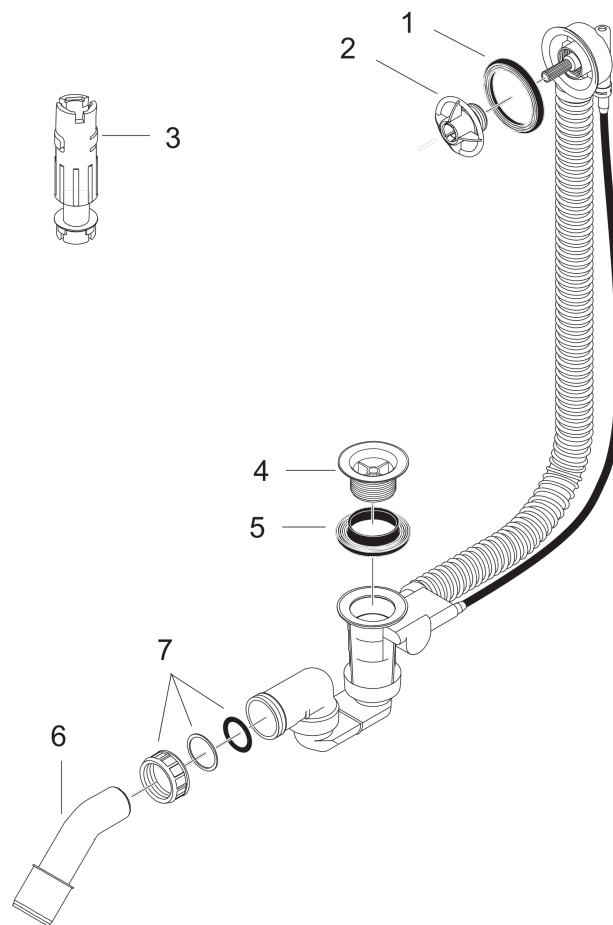

Flexaplus
inbouwdeel afvoer en overloop voor grote baden
 Oppervlakken: n.v.t. Artikelnummer: **58141180**

Beschrijving

- geschikt voor normale baden
- PE-knelverbinding G 1 ½ x 40/50 mm
- flexibele buis
- lengte kabel 780 mm
- barrière waterhoogte: 50 mm

Artikeldetails

Vrijblijvende advies verkoopprijs excl. BTW	66,55 €
Vrijblijvende advies verkoopprijs incl. BTW	80,53 €

Productfoto

Maattekening

Flexaplustm
inbouwdeel afvoer en overloop voor grote baden
 Oppervlakken: n.v.t. Artikelnummer: **58141180**

Explosietekening

Bouwjaar: >01/99

Flexaplust
inbouwdeel afvoer en overloop voor grote baden
Oppervlakken: n.v.t. Artikelnummer: **58141180**

Reserveonderdelenlijst

Bouwjaar: >01/99

Regel	Beschrijving	Artikelnummer	Prijs incl. BTW	VE
1	sluitring	96331000	-	1
2	bevestigingsring	96327000	-	1
3	afvoer montagesleutel	58085000	-	1
4	kelkplaat	96328000	-	1
5	sluitring	96330000	-	1
6	afvoerbocht	96221000	-	1
7	wartel	96332000	-	1