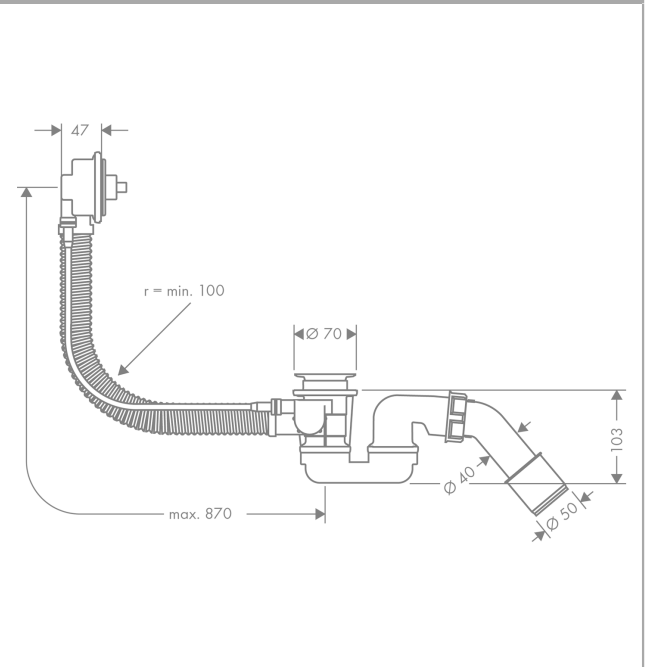

Flexaplus
inbouwdeel afvoer en overloop voor grote baden
 Oppervlakken: n.v.t. Artikelnummer: **58141180**

Beschrijving

- geschikt voor normale baden
- PE-knelverbinding G 1 ½ x 40/50 mm
- flexibele buis
- lengte kabel 780 mm
- barrière waterhoogte: 50 mm

Artikeldetails

Vrijblijvende advies verkoopprijs excl. BTW	66,55 €
Vrijblijvende advies verkoopprijs incl. BTW	80,53 €

Productfoto

Maattekening

Flexaplustm
inbouwdeel afvoer en overloop voor grote baden
 Oppervlakken: n.v.t. Artikelnummer: **58141180**

Explosietekening

Bouwjaar: >01/99

Flexaplust
inbouwdeel afvoer en overloop voor grote baden
Oppervlakken: n.v.t. Artikelnummer: **58141180**

Reserveonderdelenlijst

Bouwjaar: >01/99

Regel	Beschrijving	Artikelnummer	Prijs incl. BTW	VE
1	sluitring	96331000	-	1
2	bevestigingsring	96327000	-	1
3	afvoer montagesleutel	58085000	-	1
4	kelkplaat	96328000	-	1
5	sluitring	96330000	-	1
6	afvoerbocht	96221000	-	1
7	wartel	96332000	-	1