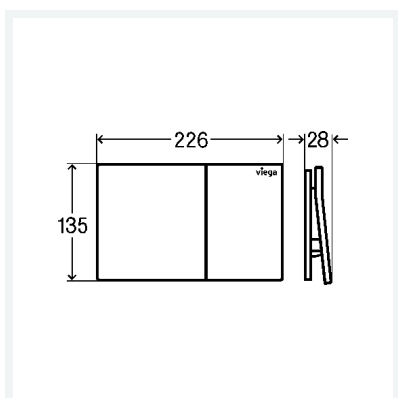

model 8620.1

artikel 773 632

Aanwijzing:

Levertijd individuele klantprogramma: 10 weken; geen recht van retour!

DESIGN **PLUS**
powered by ISH

Eigenschappen

Afdekplaat	kunststof zwart glanzend
Drukknop	metaal verguld
Gewicht	551,9 g
Volume	8880 cm ³