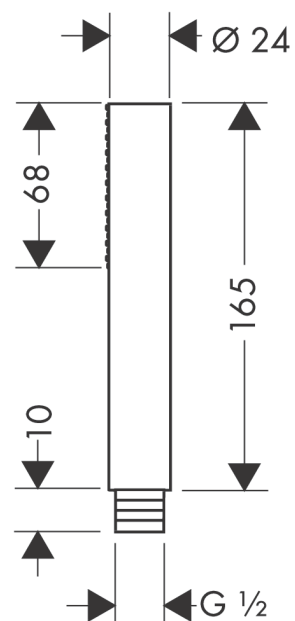

AXOR Starck
staafhanddouche 1jet
 Oppervlakken: **Polished Gold Optic** Artikelnummer: **10531990**

- diameter douchekop 68 x 24 mm
- Rain krachtige regenstraal
- max. waterdoorstroom bij 3 bar: 8 l/min
- doorstroomhoeveelheid Rain (bij 3 bar): 8 l/min
- incl. uitspoelbaar vuilopvangzeef
- Kiwa K6053_Showers EN1112

Artikeldetails

Vrijblijvende advies verkoopprijs excl. BTW	173,00 €
Vrijblijvende advies verkoopprijs incl. BTW	209,33 €

Technologie

Productfoto

Maattekening

AXOR Starck
staafhanddouche 1jet
Oppervlakken: **Polished Gold Optic** Artikelnummer: **10531990**

Doorstroomdiagram

AXOR Starck
staafhanddouche 1jet
Oppervlakken: **Polished Gold Optic** Artikelnummer: **10531990**

Explosietekening

Bouwjaar: >11/16

AXOR Starck
staafhanddouche 1jet
Oppervlakken: **Polished Gold Optic** Artikelnummer: **10531990**