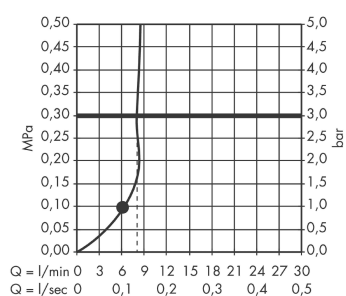

AXOR Starck
staafhanddouche 1jet
Oppervlakken: **Polished Gold Optic**   Artikelnummer: **10531990**

Doorstroomdiagram