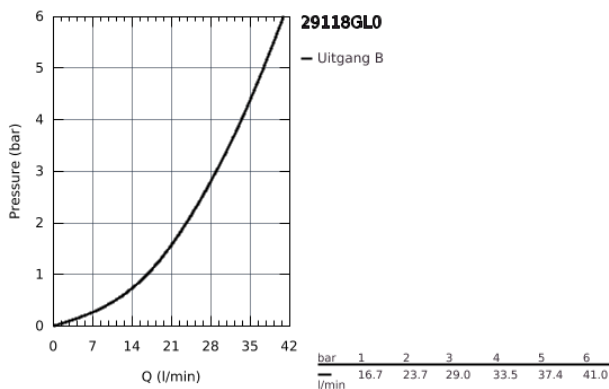

## 29 118 GL0 GROHTHERM SMARTCONTROL THERMOSTATISCHE MENGKRAAN

### PRODUCTOMSCHRIJVING

- alleen te gebruiken met
- GROHE Rapido SmartBox 35 600 000 / 35 604 000
- 
- metalen rozet met **GROHE FastFixation** (verdekte bevestiging), gedurende installatie 6&deg; verschuiven
- SmartControl druk voor aan-uit, draai voor aanpassen volume
- verwisselbare symbolen
- **GROHE TurboStat** thermostaat kardoos
- **GROHE SafeStop** bij 38°C
- 
- **GROHE SafeStop Plus** optionele temperatuurbegrenzer bij 43°C of 46°C inbegrepen
- geïntegreerde terugslagklep en filters
- **Let op: zonder inbouwdeel**
- doorstroming:
  - uitgang A (naar externe stopkraan) = 34 l/min
  - uitgang B/C = 29 l/min