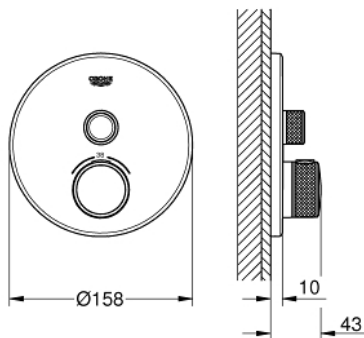

### PRODUCTOMSCHRIJVING

- alleen te gebruiken met
- GROHE Rapido SmartBox 35 600 000 / 35 604 000
- 
- metalen rozet met **GROHE FastFixation** (verdekte bevestiging), gedurende installatie 6&deg; verschuiven
- SmartControl druk voor aan-uit, draai voor aanpassen volume
- verwisselbare symbolen
- **GROHE TurboStat** thermostaat kardoos
- **GROHE SafeStop** bij 38°C
- 
- **GROHE SafeStop Plus** optionele temperatuurbegrenzer bij 43°C of 46°C inbegrepen
- geïntegreerde terugslagklep en filters
- **Let op: zonder inbouwdeel**
- doorstroming:
  - uitgang A (naar externe stopkraan) = 34 l/min
  - uitgang B/C = 29 l/min