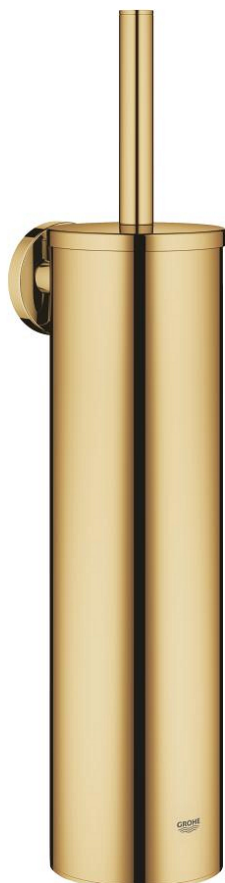

40 696 GL0 ESSENTIALS CLOSETBORSTELSET METAAL

PRODUCTOMSCHRIJVING

- Kleur: cool sunrise (goud)
- materiaal: metaal
- wandmontage
- verborgen bevestiging
- GROHE Long-Life afwerking
- om te schroeven (inclusief schroeven en pluggen)
- zwart borstel kop

40 696 GL0 ESSENTIALS CLOSETBORSTELSET METAAL

ONDERDELEN , november 2022 – now

1: borstel (Bestel-nr 40743GL0)

1.1: borstelkop (Bestel-nr 40744K00)

2: RESERVEGLAS BORSTEL (Bestel-nr 40745K00)