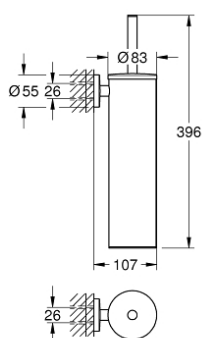

40 696 GL0 ESSENTIALS CLOSETBORSTELSET METAAL

PRODUCTOMSCHRIJVING

- Kleur: cool sunrise (goud)
- materiaal: metaal
- wandmontage
- verborgen bevestiging
- GROHE Long-Life afwerking
- om te schroeven (inclusief schroeven en pluggen)
- zwart borstel kop

40 696 GL0 ESSENTIALS CLOSETBORSTELSET METAAL

ONDERDELEN , november 2022 – now

1: borstel (Bestel-nr 40743GL0)

1.1: borstelkop (Bestel-nr 40744K00)

2: RESERVEGLAS BORSTEL (Bestel-nr 40745K00)