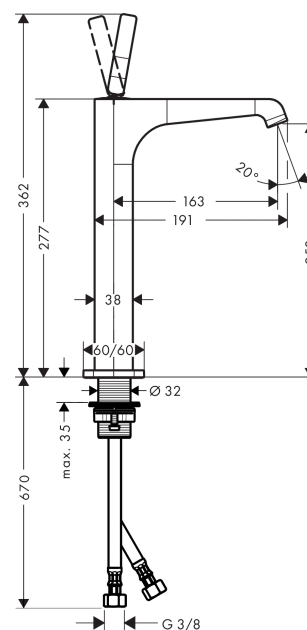

**AXOR Citterio E**  
**ééngreeps wastafelmengkraan 250 met pingreep en afvoerplug**  
 Oppervlakken: **Polished Gold Optic**    Artikelnummer: **36104990**

- ComfortZone 250
- voorsprong uitloop 163 mm
- straalsoort: laminaire straal
- max. waterdoorstroom bij 3 bar: 5 l/min
- joystick keramisch kardoos
- zonder wastegarnituur, met afvoerplug (art.nr. 50001)
- Kiwa K6161\_Mechanical Mixers EN817

### Maattekening

**AXOR Citterio E**  
**ééngreeps wastafelmengkraan 250 met pingreep en afvoerplug**  
 Oppervlakken: **Polished Gold Optic**    Artikelnummer: **36104990**

## Explosietekening

Bouwjaar: >11/16

**AXOR Citterio E**  
**ééngreeps wastafelmengkraan 250 met pingreep en afvoerplug**  
 Oppervlakken: **Polished Gold Optic**    Artikelnummer: **36104990**