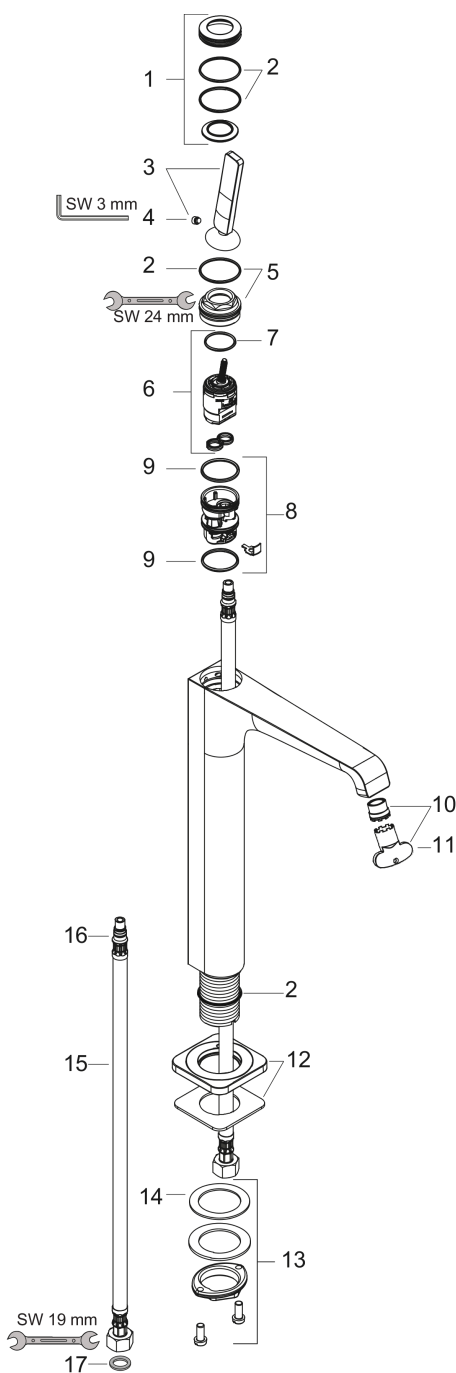

### Maattekening

**AXOR Citterio E**  
**ééngreeps wastafelmengkraan 250 met pingreep en afvoerplug**  
 Oppervlakken: **Polished Gold Optic**    Artikelnummer: **36104990**

## Doorstroombdiagram

**AXOR Citterio E**  
**ééngreeps wastafelmengkraan 250 met pingreep en afvoerplug**  
 Oppervlakken: **Polished Gold Optic**    Artikelnummer: **36104990**

## Explosietekening

Bouwjaar: >11/16

**AXOR Citterio E**  
**ééngreeps wastafelmengkraan 250 met pingreep en afvoerplug**  
 Oppervlakken: **Polished Gold Optic**    Artikelnummer: **36104990**

## Reserveonderdelenlijst

Bouwjaar: >11/16

Regel		Artikelnummer	Prijs incl. BTW	VE
1	rozet	92188990	-	1
2	O-ring 30x1,5	98433000	-	1
3	greep	92189990	-	1
4	inbusschroef M6x6	97660000	-	1
5	moer	95667000	-	1
6	kardoes compl.	96339000	-	1
7	O-ring 21,95x1,78	95169000	-	1
8	kardoesadapter	95289000	-	1
9	O-ring 26x2	98147000	-	1
10	perlator laminar M16,5x1 (5 l/min)	95382000	-	1
11	montagesleutel	98987000	-	1
12	rozet	92190990	-	1
13	schachtbevestigingsset compl. (Ø 32)	13961000	-	1
14	stelring	97548000	-	1
15	aansluitslang 900 mm M8x0,75 G3/8	96316000	-	1
16	O-ring 7x1,5	98422000	-	1
17	dichtingsset	95581000	-	1
a	afvoer	50001990	-	1
b	schachtverlenging	13898000	-	1
c	Stop	92313000	-	1