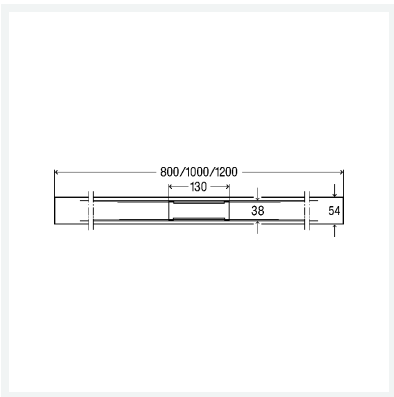

Advantix Cleviva douchegoot-profiel

- geschikt voor Advantix Cleviva douchegoot-afvoer verticaal model 4981.90,
Advantix Cleviva douchegoot-basiselement model 4981.80, 4981.81

Aanwijzing

Bij PVD-oppervlakken kunnen kleurafwijkingen optreden ten gevolge van de gebruikte fabricageprocédés, de aard van het basismateriaal en de aanwezige lichtomstandigheden.

model 4981.30

artikel 794 248

Aanwijzing:
PVD gecoat

Eigenschappen

Lengte	L	800
Uitvoering	roestvast staal goudkleur geborsteld	
Gewicht	1610 g	
Volume	1147 cm ³	
Werkstof	roestvast staal 1.4301	