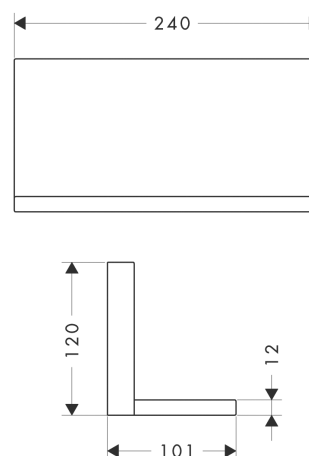

## AXOR ShowerSolutions planchet 240/120

Oppervlakken: **Polished Gold Optic** Artikelnummer: **40873990**

- geschikt voor een horizontale of verticale montage van de inbouwset
- bij gebruik van het planchet tussen watervoerende delen (#10755000, 10751000, # 10942000, # 10972000, # 10651000, # 28491000) in direct verband (10 mm afstand) wordt het gebruik van inbouwdeel # 40878180 aanbevolen
- geschikt voor montage met of zonder inbouwdeel # 40878180
- materiaal frame: messing
- Materiaal planchet: metaal
- met bevestigingsmateriaal
- Verdekte bevestiging
- boorafstand: 72 mm
- diameter boorgat: 6 mm

### Maattekening

**AXOR ShowerSolutions**  
**planchet 240/120**

Oppervlakken: **Polished Gold Optic**

Artikelnummer: **40873990**

**Inbouwvoorbeeld**