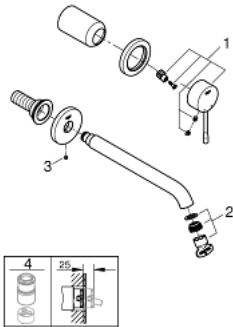

19 967 GL1 ESSENCE TWEEGATS WASTAFELMENGKRAAN L-SIZE

PRODUCTOMSCHRIJVING

- wandmontage
- alleen te gebruiken met
 - 23 571 000
- zonder inbouwdeel
- metalen rozet
- metalen greep
- GROHE EcoJoy doorstroombegrenzer 5,7 l/min
- GROHE Aquaguide instelbare mousseur
- steekmaat 110 mm
- sprong 230 mm

19 967 GL1 ESSENCE TWEEGATS WASTAFELMENGKRAAN L-SIZE

19 967 GL1 **ESSENCE TWEEGATS WASTAFELMENGKRAAN**
L-SIZE

ONDERDELEN

1: greep (Bestel-nr 46916GL0)

2: Mousseur (Bestel-nr 48480000)

3: Borgschroef (Bestel-nr 43094000)