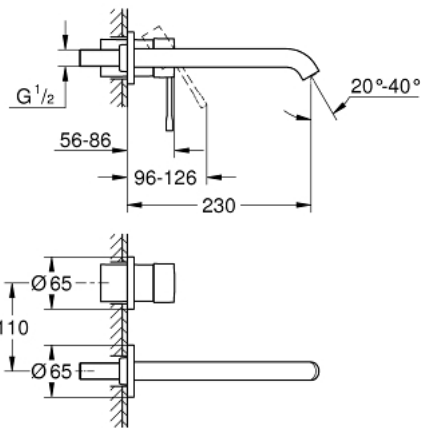

19 967 GL1 ESSENCE TWEEGATS WASTAFELMENGKRAAN L-SIZE

PRODUCTOMSCHRIJVING

- wandmontage
- alleen te gebruiken met
 - 23 571 000
- zonder inbouwdeel
- metalen rozet
- metalen greep
- GROHE EcoJoy doorstroombegrenzer 5,7 l/min
- GROHE Aquaguide instelbare mousseur
- steekmaat 110 mm
- sprong 230 mm

19 967 GL1 ESSENCE TWEEGATS WASTAFELMENGKRAAN L-SIZE

19 967 GL1 **ESSENCE TWEEGATS WASTAFELMENGKRAAN**
L-SIZE

ONDERDELEN

1: greep (Bestel-nr 46916GL0)

2: Mousseur (Bestel-nr 48480000)

3: Borgschroef (Bestel-nr 43094000)

4: Verlengset (Bestel-nr 46943000)*

*Speciale accessoires