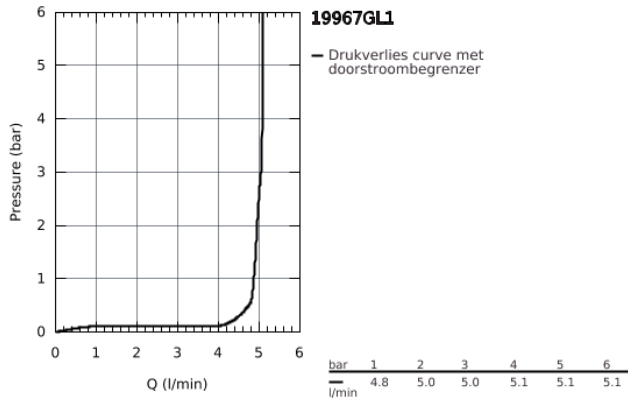

19 967 GL1 ESSENCE TWEEGATS WASTAFELMENGKRAAN L-SIZE