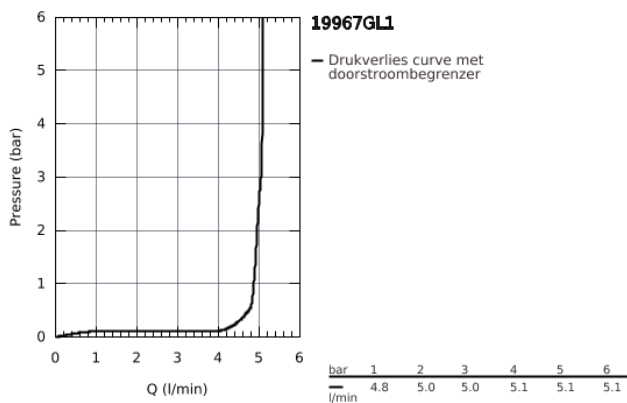

19 967 GL1 ESSENCE TWEEGATS WASTAFELMENGKRAAN L-SIZE

PRODUCTOMSCHRIJVING

- wandmontage
- alleen te gebruiken met
 - 23 571 000
- zonder inbouwdeel
- metalen rozet
- metalen greep
- GROHE EcoJoy doorstroombegrenzer 5,7 l/min
- GROHE Aquaguide instelbare mousseur
- steekmaat 110 mm
- sprong 230 mm