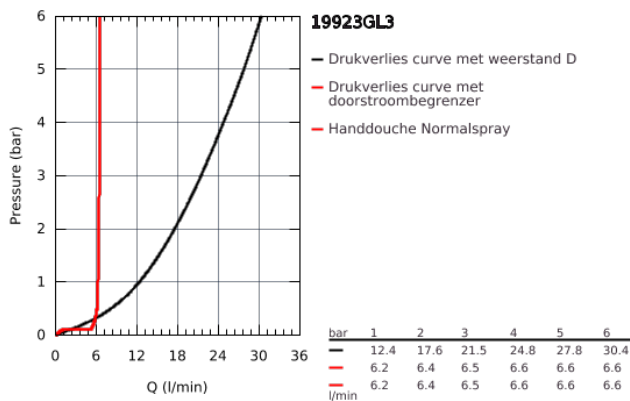

19 923 GL3 GROHE ATRIO INBOUW VIJFGATS BADRANDCOMBINATIE

PRODUCTOMSCHRIJVING

- keramisch bovendeele
- **bestaat uit:**
 - voorgemonteerde uitloopbevestiging
 - met kruisgrepen
 - baduitloop met mousseur en omstelling
 - Sena handdouche 6.6 l/min. doorstroombegrenzer
 - doucheslang 2000 mm
 - flexibele aansluitslangen
 - aansluiting voor doucheslang
 - beveiligd tegen terugstroming
 - **kan gebruikt worden met 29 037 002**
 - Inclusief twee verschillende sets afdekkapjes.
één set met ,H' en ,C' markering en één zonder markering.