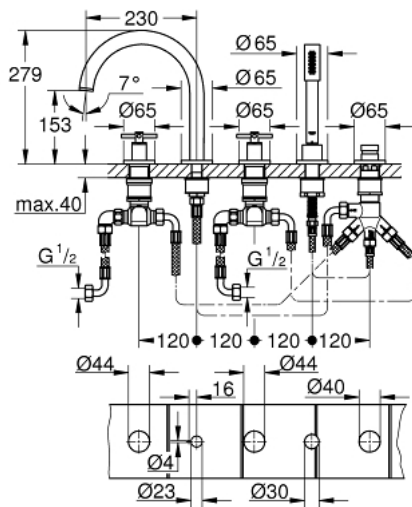

19 923 GL3 GROHE ATRIO INBOUW VIJFGATS BADRANDCOMBINATIE

PRODUCTOMSCHRIJVING

- keramisch bovendeele
- **bestaat uit:**
 - voorgemonteerde uitloopbevestiging
 - met kruisgrepen
 - baduitloop met mousseur en omstelling
 - Sena handdouche 6.6 l/min. doorstroombegrenzer
 - doucheslang 2000 mm
 - flexibele aansluitslangen
 - aansluiting voor doucheslang
 - beveiligd tegen terugstroming
 - **kan gebruikt worden met 29 037 002**
 - Inclusief twee verschillende sets afdekkapjes.
één set met ,H' en ,C' markering en één zonder markering.