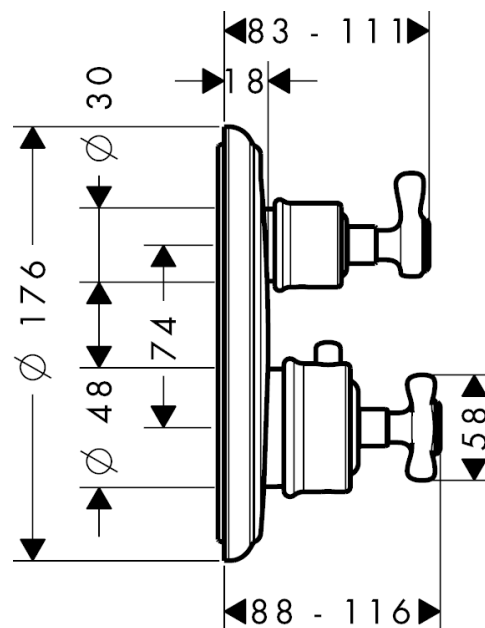

**AXOR Montreux**  
**thermostaat afbouwdeel met kruisgreep en stop-/omstelkraan**  
 Oppervlakken: **Polished Gold Optic**    Artikelnummer: **16820990**

- waterdoorstroom boventuitgang: 25 l/min
- waterdoorstroom onderuitgang: 29 l/min
- thermostaatkardoes, stop- en omstelkraan
- SafetyStop temperatuurbegrenzing 40°C
- SafetyFunctie maximale warm water temperatuur vooraf instelbaar
- inbouwmontage
- Kiwa K11292\_Thermostatic Mixers EN1111

## Maattekening

**AXOR Montreux**  
**thermostaat afbouwdeel met kruisgreep en stop-/omstelkraan**  
 Oppervlakken: **Polished Gold Optic**    Artikelnummer: **16820990**