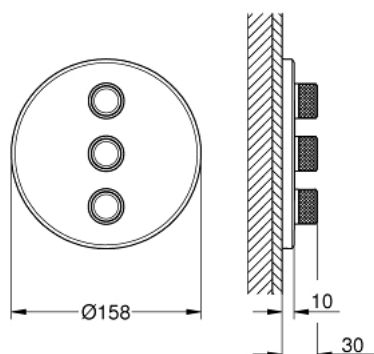

29 122 GL0 GROHTHERM SMARTCONTROL DRIEVOUDIG OPBOUWDEEL VOLUME (STOPKRAAN)

PRODUCTOMSCHRIJVING

- alleen te gebruiken met
- GROHE Rapido SmartBox 35 600/35 604/35 601

•

metalen rozet met **GROHE FastFixation** (verdekte bevestiging), gedurende installatie 6° vers

- SmartControl druk voor aan-uit, draai voor aanpassen volume
- verwisselbare symbolen
- meerdere uitgangen tegelijkertijd mogelijk
- **Let op: zonder inbouwdeel**
- doorstroming:
 - uitgang D = 28 l/min
 - uitgang E = 28 l/min
 - uitgang A = 28 l/min
 - uitgangen D+E+A = 65 l/min