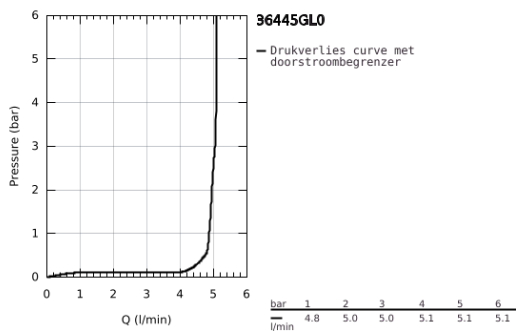

36 445 GL0 ESSENCE E INFRAROOD ELEKTRONISCHE WASTAFELMENGKRAAN MET MINGING EN INSTELBARE TEMPERATUURBEGRENZER M-SIZE

PRODUCTOMSCHRIJVING

- Kleur: cool sunrise (goud)
- met infraroodsensor voor bi-directionele communicatie voor monitoring, configuratie en servicedoeleinden
- 6V lithium batterij, type CR-P2
- levensduur batterij: ong. 7 jaar (150 spoelingen per dag)
- GROHE Water Saving technologie voor minder water en een perfecte straal
- max 5,0 l/min doorstroombegrenzer bij 3 bar
- verstelbaar zwenkbereik 0 ° / 150 ° / 360 °
- laminaire straalregelaar
- flexibele aansluitslangen
- terugslagkleppen
- vuilfilters
- met geïntegreerd magneetventiel
- externe batterij
- snelmontage systeem
- meervoudige controle batterijstatus
- 7 voorkeuzeprogramma's:
- automatische spoeling
- thermische desinfectie
- reinigingsmodus
- extra functies en instellingen via de afstandsbediening 36 407
- CE-keurmerk
- geluidsklasse I volgens DIN 4109
- beschermingsklasse IP 59K

36 445 GL0 ESSENCE E INFRAROOD ELEKTRONISCHE WASTAFELMENGKRAAN MET MINGING EN INSTELBARE TEMPERATUURBEGRENZER M-SIZE

ONDERDELEN , april 2023 – now

- 1: Laminaar-Straalregelaar (Bestel-nr 48376000)
- 2: Schroeven (Bestel-nr 4283100M)
- 3: Magneetventiel (Bestel-nr 42479000)
- 4: menghendel (Bestel-nr 42401GL0)
- 4.1: O-Ring (Bestel-nr 4284000M)
- 5: Bevestigingsset (Bestel-nr 42400000)
- 6: Terugslagklep (Bestel-nr 4257200M)
- 7: Filter (Bestel-nr 4241300M)
- 8: Batterijhouder (Bestel-nr 42393000)
- 8.1: Batterij Lithium 6V (Bestel-nr 42886000)
- 9: Afstandsbediening (Bestel-nr 36407001)*
- 10: Verdraai-beveiliging (Bestel-nr 36276000)*
- 11: Pijpsleutel (Bestel-nr 19017000)*
- 12: Waste set met push open plug (Bestel-nr 65807GL0)*