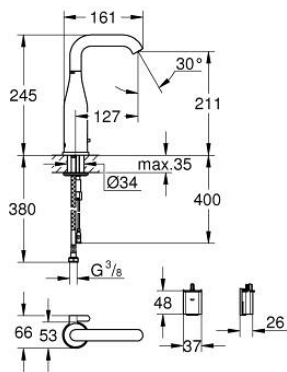

36 445 GL0 ESSENCE E INFRAROOD ELEKTRONISCHE WASTAFELMENGKRAAN MET MINGING EN INSTELBARE TEMPERATUURBEGRENZER M-SIZE

PRODUCTOMSCHRIJVING

- Kleur: cool sunrise (goud)
- met infraroodsensor voor bi-directionele communicatie voor monitoring, configuratie en servicedoeleinden
- 6V lithium batterij, type CR-P2
- levensduur batterij: ong. 7 jaar (150 spoelingen per dag)
- GROHE Water Saving technologie voor minder water en een perfecte straal
- max 5,0 l/min doorstroombegrenzer bij 3 bar
- verstelbaar zwenkbereik 0 ° / 150 ° / 360 °
- laminaire straalregelaar
- flexibele aansluitslangen
- terugslagkleppen
- vuilfilters
- met geïntegreerd magneetventiel
- externe batterij
- snelmontage systeem
- meervoudige controle batterijstatus
- 7 voorkeuzeprogramma's:
- automatische spoeling
- thermische desinfectie
- reinigingsmodus
- extra functies en instellingen via de afstandsbediening 36 407
- CE-keurmerk
- geluidsklasse I volgens DIN 4109
- beschermingsklasse IP 59K

36 445 GL0 ESSENCE E INFRAROOD ELEKTRONISCHE WASTAFELMENGKRAAN MET MINGING EN INSTELBARE TEMPERATUURBEGRENZER M-SIZE

ONDERDELEN , april 2023 – now

- 1: Laminaar-Straalregelaar (Bestel-nr 48376000)
- 2: Schroeven (Bestel-nr 4283100M)
- 3: Magneetventiel (Bestel-nr 42479000)
- 4: menghendel (Bestel-nr 42401GL0)
- 4.1: O-Ring (Bestel-nr 4284000M)
- 5: Bevestigingsset (Bestel-nr 42400000)
- 6: Terugslagklep (Bestel-nr 4257200M)
- 7: Filter (Bestel-nr 4241300M)
- 8: Batterijhouder (Bestel-nr 42393000)
- 8.1: Batterij Lithium 6V (Bestel-nr 42886000)
- 9: Afstandsbediening (Bestel-nr 36407001)*
- 10: Verdraai-beveiliging (Bestel-nr 36276000)*
- 11: Pijpsleutel (Bestel-nr 19017000)*
- 12: Waste set met push open plug (Bestel-nr 65807GL0)*