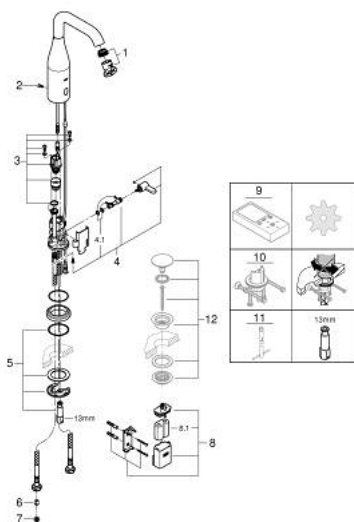

36 445 GL0 ESSENCE E INFRAROOD ELEKTRONISCHE WASTAFELMENGKRAAN MET MINGING EN INSTELBARE TEMPERATUURBEGRENZER M-SIZE

PRODUCTOMSCHRIJVING

- Kleur: cool sunrise (goud)
- met infraroodsensor voor bi-directionele communicatie voor monitoring, configuratie en servicedoeleinden
- 6V lithium batterij, type CR-P2
- levensduur batterij: ong. 7 jaar (150 spoelingen per dag)
- GROHE Water Saving technologie voor minder water en een perfecte straal
- max 5,0 l/min doorstroombegrenzer bij 3 bar
- verstelbaar zwenkbereik 0 ° / 150 ° / 360 °
- laminaire straalregelaar
- flexibele aansluitslangen
- terugslagkleppen
- vuilfilters
- met geïntegreerd magneetventiel
- externe batterij
- snelmontage systeem
- meervoudige controle batterijstatus
- 7 voorkeuzeprogramma's:
- automatische spoeling
- thermische desinfectie
- reinigingsmodus
- extra functies en instellingen via de afstandsbediening 36 407
- CE-keurmerk
- geluidsklasse I volgens DIN 4109
- beschermingsklasse IP 59K

36 445 GL0 ESSENCE E INFRAROOD ELEKTRONISCHE WASTAFELMENGKRAAN MET MINGING EN INSTELBARE TEMPERATUURBEGRENZER M-SIZE

ONDERDELEN , april 2023 – now

- 1: Laminaar-Straalregelaar (Bestel-nr 48376000)
- 2: Schroeven (Bestel-nr 4283100M)
- 3: Magneetventiel (Bestel-nr 42479000)
- 4: menghendel (Bestel-nr 42401GL0)
- 4.1: O-Ring (Bestel-nr 4284000M)
- 5: Bevestigingsset (Bestel-nr 42400000)
- 6: Terugslagklep (Bestel-nr 4257200M)
- 7: Filter (Bestel-nr 4241300M)
- 8: Batterijhouder (Bestel-nr 42393000)
- 8.1: Batterij Lithium 6V (Bestel-nr 42886000)
- 9: Afstandsbediening (Bestel-nr 36407001)*
- 10: Verdraai-beveiliging (Bestel-nr 36276000)*
- 11: Pijpsleutel (Bestel-nr 19017000)*
- 12: Waste set met push open plug (Bestel-nr 65807GL0)*