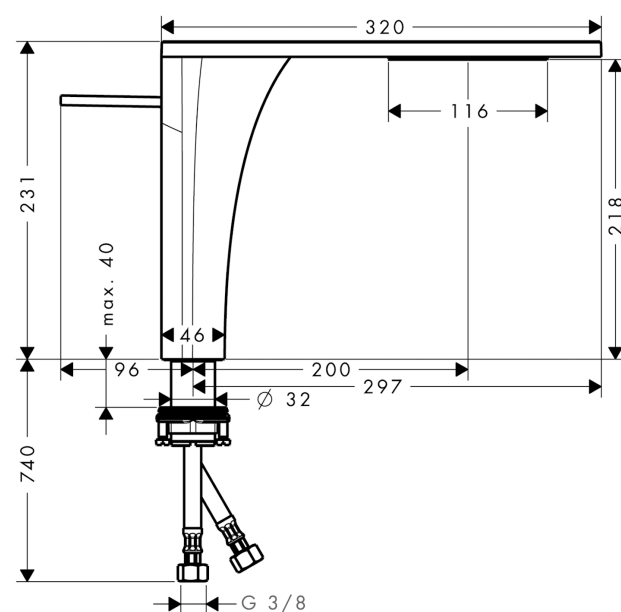

### Maattekening

**AXOR Massaud**  
**ééngreeps wastafelmengkraan 220 en afvoerplug**  
Oppervlakken: **Polished Gold Optic**    Artikelnummer: **18020990**