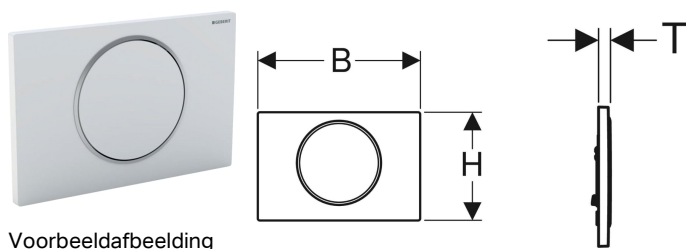

Geberit bedieningsplaat Sigma10, voor spoel-stop spoeling

Voorbeeldafbeelding

Gebruiksdoelen

- Voor de spoelactivering bij Geberit Sigma inbouwreservoirs

Eigenschappen

- Frontbediening

Leveringsomvang

- Montageframe
- 2 afstandshouders

- Drukstiften geluiddempend, snelinstelling zonder gereedschap

Technische gegevens

Bedieningskracht | < 20 N

- Drukstift
- Onderbrekingshendel

Art. nr.	Kleur / oppervlak	Materiaal	B	H	T
115.758.KH.5	Plaat en toets: glansverchromd Designring: matverchromd	Kunststof	24.6 cm	16.4 cm	1.4 cm
115.758.KJ.5	Plaat en toets: wit Designring: glansverchromd	Kunststof	24.6 cm	16.4 cm	1.4 cm
115.758.KK.5	Plaat en toets: wit Designring: verguld	Kunststof	24.6 cm	16.4 cm	1.4 cm
115.758.KL.5	Plaat: wit Designring en toets: matverchromd	Kunststof	24.6 cm	16.4 cm	1.4 cm
115.758.KM.5	Plaat en toets: zwart Designring: glansverchromd	Kunststof	24.6 cm	16.4 cm	1.4 cm
115.758.KN.5	Plaat en toets: matverchromd Designring: glansverchromd	Kunststof	24.6 cm	16.4 cm	1.4 cm
115.758.SN.5	Plaat en toets: geborsteld, easy-to-clean-gecoat Designring: gepolijst	Roestvast staal	24.6 cm	16.4 cm	1.4 cm
115.758.JT.5	Plaat en toets: wit mat gelakt, easy-to-clean-gecoat Designring: gepolijst	Roestvast staal	24.6 cm	16.4 cm	1.4 cm
115.758.14.5	Plaat en toets: zwart mat gelakt, easy-to-clean-gecoat Designring: gepolijst	Roestvast staal	24.6 cm	16.4 cm	1.4 cm
115.758.JQ.5	Plaat en toets: mat verchromd gelakt, easy to clean gecoat Designring: glansverchromd	Kunststof	24.6 cm	16.4 cm	1.4 cm