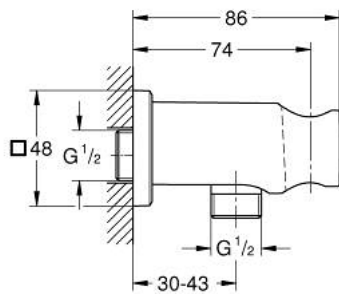

26 659 GL0 RAINSHOWER WANDAANSLUITBOCHT 1/2" MET HOUDER

PRODUCTOMSCHRIJVING

- Kleur: cool sunrise (goud)
- met vierkante rozet
- 48 x 48 mm
- buitendraad 1/2"
- volledig metalen huis
- beveiligd tegen terugstroming
- GROHE Long-Life afwerking

26 659 GL0 RAINSHOWER WANDAANSLUITBOCHT 1/2" MET HOUDER

ONDERDELEN , november 2022 – now

1: Terugslagklep (Bestel-nr 08565000)