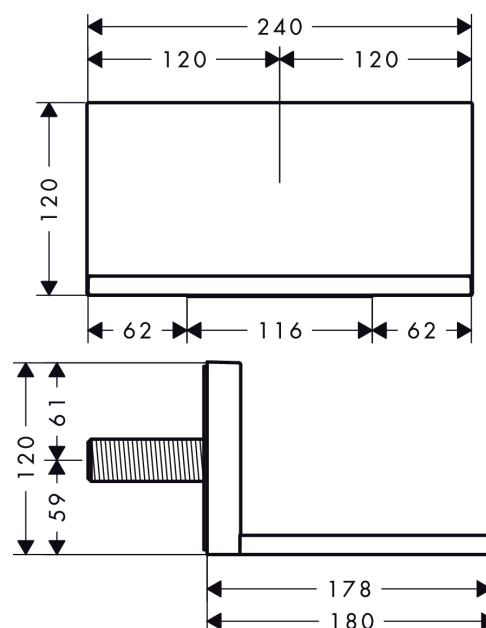

AXOR ShowerSolutions afbouwdeel waterval baduitloop 240/120

Oppervlakken: **Polished Gold Optic** Artikelnummer: **10942990**

- voorsprong uitloop 180 mm
- bij installatie in direct verband (10 mm afstand) met # 10751000, # 10755000, # 10972000, # 10651000, # 28491000, # 40872000, # 40873000 wordt gebruik van inbouwdeel # 10941180 aanbevolen
- kan als baduitloop of als stortdouche worden gebruikt
- max. waterdoorstroom bij 3 bar: 19 l/min
- RainFlow brede watervalstraal

Artikeldetails

Vrijblijvende advies verkoopprijs excl. BTW	1.128,40 €
Vrijblijvende advies verkoopprijs incl. BTW	1.365,30 €

Technologie

Productfoto

Maattekening

AXOR ShowerSolutions
afbouwdeel waterval baduitloop 240/120
 Oppervlakken: **Polished Gold Optic** Artikelnummer: **10942990**

Doorstroomdiagram