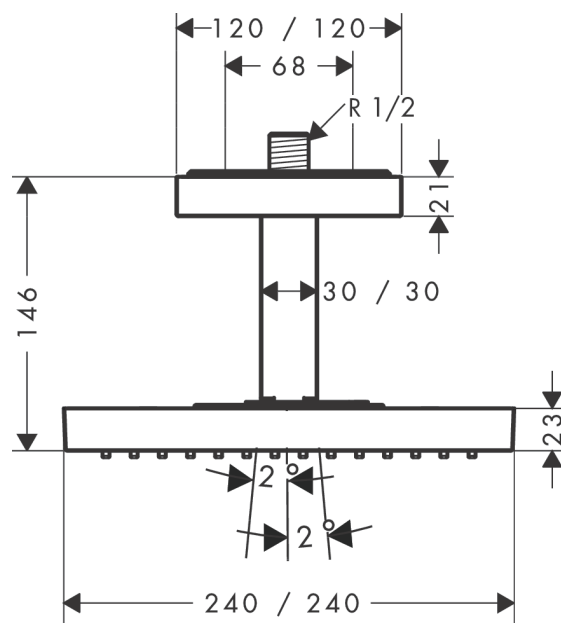

AXOR ShowerSolutions
hoofddouche 240/240 1jet met plafondbevestiging
 Oppervlakken: **Polished Gold Optic** Artikelnummer: **10929990**

- Bestaat verder uit: hoofddouche, plafondbevestiging
- diameter straalplaat 240 x 240 mm
- RainAir volle zachte regenstraal
- afdekplaat van metaal
- metalen plafondaansluiting
- plafondbevestiging 102 mm
- waterdoorstroom uitbreidbaar tot tot 25 l/min
- straalplaat voor reiniging afneembaar

Artikeldetails

Vrijblijvende advies verkoopprijs excl. BTW	1.973,55 €
Vrijblijvende advies verkoopprijs incl. BTW	2.388,00 €

Technologie

Productfoto

Maattekening

AXOR ShowerSolutions
hoofddouche 240/240 1jet met plafondbevestiging
 Oppervlakken: **Polished Gold Optic** Artikelnummer: **10929990**

Doorstroomdiagram

De verbruikswaarden werden in overeenstemming met de praktijk met de bijbehorende armaturen (thermostaat/mengkraan/inbouwventiel) gemeten.

AXOR ShowerSolutions
hoofddouche 240/240 1jet met plafondbevestiging
 Oppervlakken: **Polished Gold Optic** Artikelnummer: **10929990**

Explosietekening

Bouwjaar: >11/16

AXOR ShowerSolutions
hoofddouche 240/240 1jet met plafondbevestiging
 Oppervlakken: **Polished Gold Optic** Artikelnummer: **10929990**

Reserveonderdelenlijst

Bouwjaar: >11/16