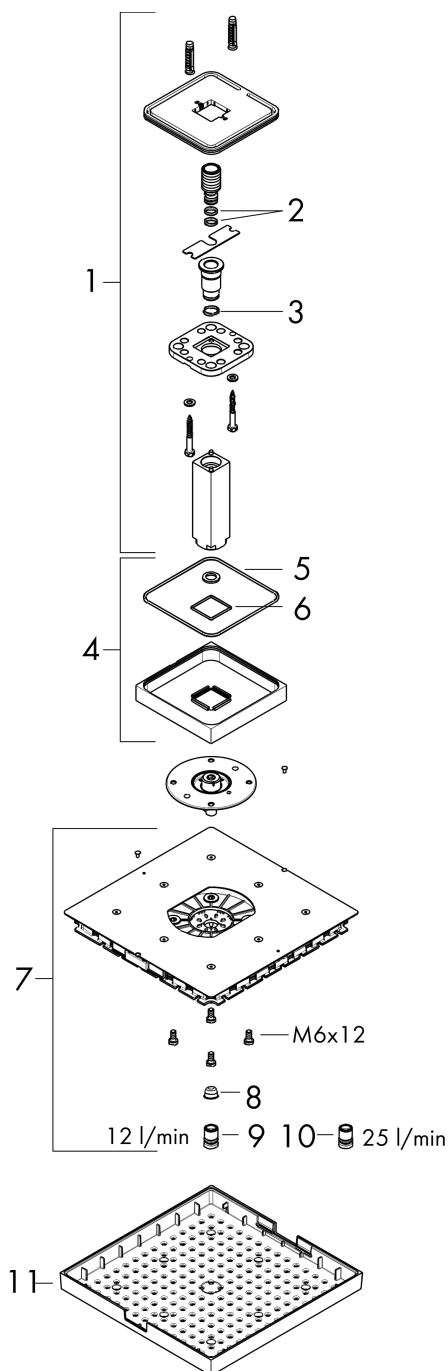

AXOR ShowerSolutions
hoofddouche 240/240 1jet met plafondbevestiging
 Oppervlakken: **Polished Gold Optic** Artikelnummer: **10929990**

- Bestaat verder uit: hoofddouche, plafondbevestiging
- diameter straalplaat 240 x 240 mm
- RainAir volle zachte regenstraal
- afdekplaat van metaal
- metalen plafondaansluiting
- plafondbevestiging 102 mm
- waterdoorstroom uitbreidbaar tot tot 25 l/min
- straalplaat voor reiniging afneembaar

Artikeldetails

Vrijblijvende advies verkoopprijs excl. BTW	1.973,55 €
Vrijblijvende advies verkoopprijs incl. BTW	2.388,00 €

Technologie

Productfoto

Maattekening

AXOR ShowerSolutions
hoofddouche 240/240 1jet met plafondbevestiging
 Oppervlakken: **Polished Gold Optic** Artikelnummer: **10929990**

Doorstroomdiagram

De verbruikswaarden werden in overeenstemming met de praktijk met de bijbehorende armaturen (thermostaat/mengkraan/inbouwventiel) gemeten.

AXOR ShowerSolutions
hoofddouche 240/240 1jet met plafondbevestiging
 Oppervlakken: **Polished Gold Optic** Artikelnummer: **10929990**

Explosietekening

Bouwjaar: >11/16

AXOR ShowerSolutions
hoofddouche 240/240 1jet met plafondbevestiging
 Oppervlakken: **Polished Gold Optic** Artikelnummer: **10929990**

Reserveonderdelenlijst

Bouwjaar: >11/16