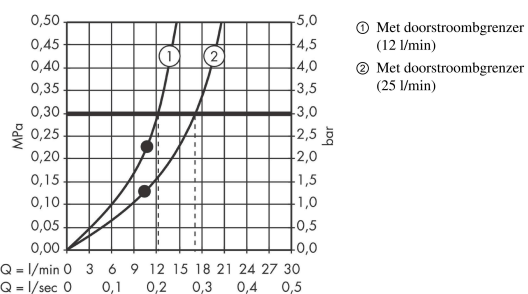

AXOR ShowerSolutions
hoofddouche 240/240 1jet met plafondbevestiging
Oppervlakken: **Polished Gold Optic**   Artikelnummer: **10929990**

Doorstroomdiagram

De verbruikswaarden werden in overeenstemming met de praktijk met de bijbehorende armaturen (thermostaat/mengkraan/inbouwventiel) gemeten.