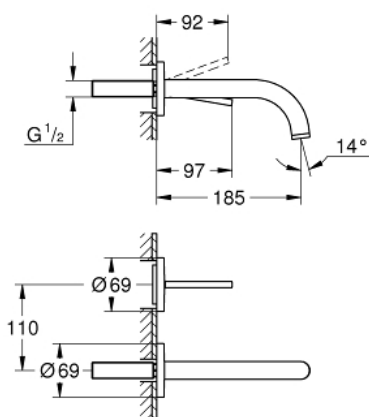

19 287 GL3 GROHE ATRIO TWEEGATS WASTAFELMENGKRAAN JOYSTICK

PRODUCTOMSCHRIJVING

- wandmontage
- zonder inbouwdeel
- alleen te gebruiken met
- 23 429 000
- GROHE FeatherControl Joystick kardoos
- GROHE EcoJoy 5,7 l/min laminaarstraalregelaar
- sprong 185 mm