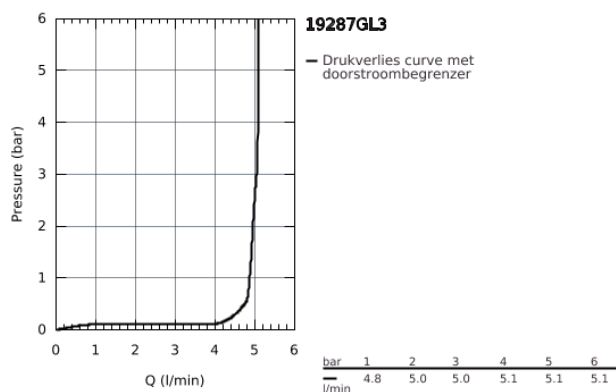

19 287 GL3 GROHE ATRIO TWEEGATS WASTAFELMENGKRAAN JOYSTICK

PRODUCTOMSCHRIJVING

- wandmontage
- zonder inbouwdeel
- alleen te gebruiken met
- 23 429 000
- GROHE FeatherControl Joystick kardoos
- GROHE EcoJoy 5,7 l/min laminaarstraalregelaar
- sprong 185 mm