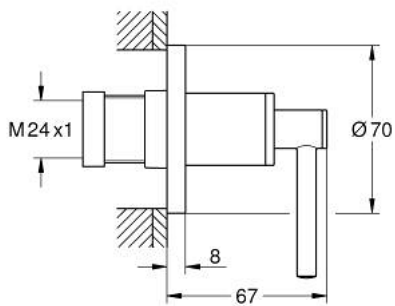

### PRODUCTOMSCHRIJVING

- Kleur: cool sunrise (goud)
- voor inbouwstopkraan 35 028 000/29 032 000
- inbouwdiepte instelbaar
- 20-80 mm
- schroefrozet met wandafdichting
- met pengreep