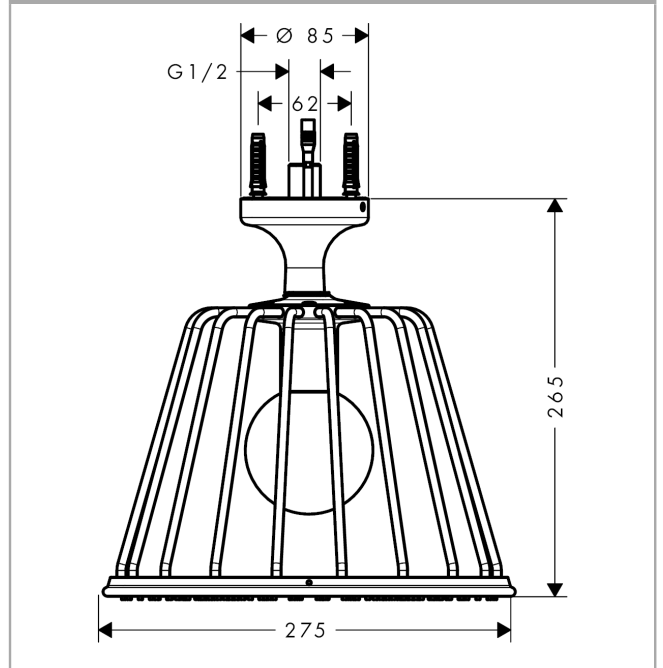

**AXOR LampShower/Nendo**  
**lampShower 275 1jet met plafondbevestiging designed by Nendo**  
 Oppervlakte finish: **Polished Gold Optic**    Artikelnummer: **26032990**

- bestaat uit: Hoofddouche, plafondaansluiting
- diameter straalplaat 275 mm
- Rain
- kogelgewricht: hoek hoofddouche verstelbaar
- afdekplaat van metaal
- metalen plafondaansluiting
- plafondbevestiging 120 mm
- maximale doorstroomhoeveelheid bij 3 bar: 18 l/min
- straalzones: douchestraal die het lichaam compleet omhult met een douchestraal die naar het midden toe steeds geconcentreerder wordt
- straalplaat voor reiniging afneembaar
- met geïntegreerde verlichting
- lamp: LED
- transformator Netaansluiting voor inbouw 12V, 18W
- ingang: 100 - 240 Volt AC / 50/60 Hz
- uitgang: 12 V DC
- kleurtemperatuur: 2700 K
- energie efficiëntie label: bevat een lichtbron van energie-efficiëntieklasse G

## Technologie

**AXOR LampShower/Nendo**  
**lampShower 275 1jet met plafondbevestiging designed by Nendo**  
 Oppervlakte finish: **Polished Gold Optic** Artikelnummer: **26032990**

## Maattekening