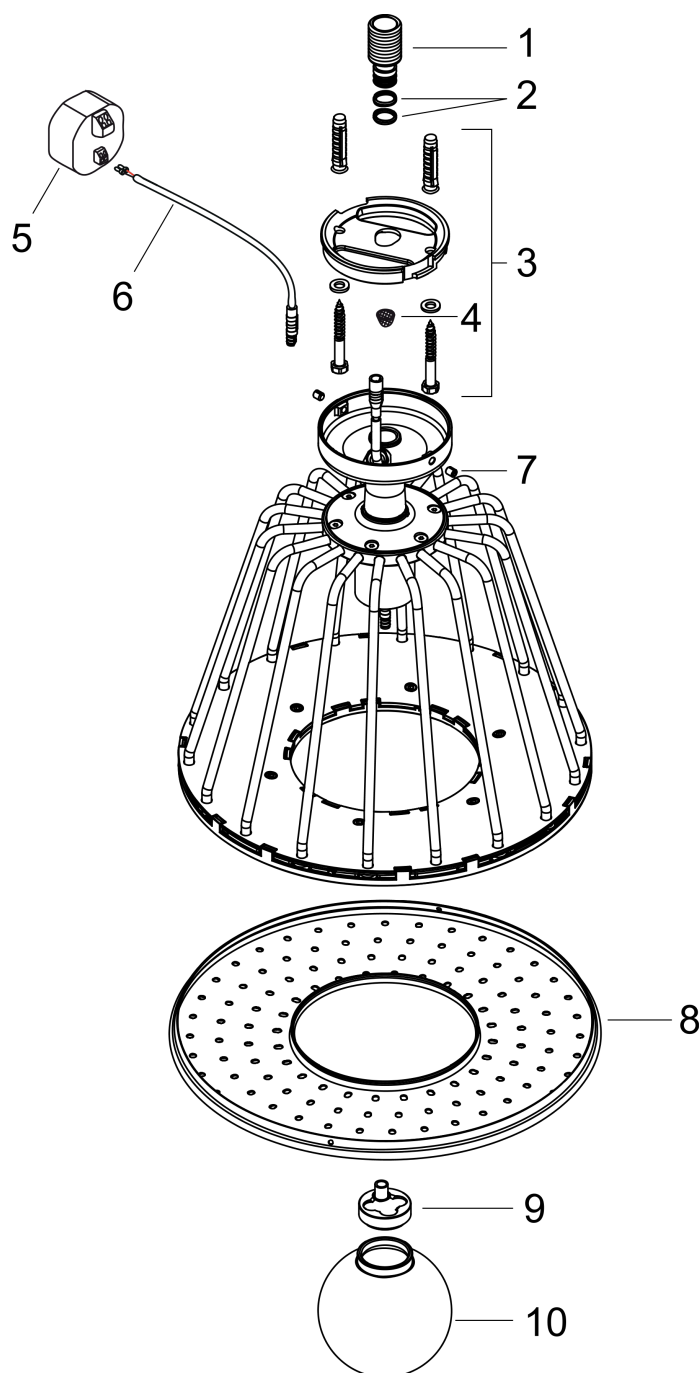

AXOR LampShower/Nendo
lampShower 275 1jet met plafondbevestiging designed by Nendo
Oppervlakte finish: **Polished Gold Optic**   Artikelnummer: **26032990**

Explosietekening

Bouwjaar: >02/22

AXOR LampShower/Nendo
lampShower 275 1jet met plafondbevestiging designed by Nendo
Oppervlakte finish: **Polished Gold Optic**   Artikelnummer: **26032990**

Reserveonderdelenlijst

Bouwjaar: >02/22

Regel		Artikelnummer	Prijs incl. BTW	VE
1	aansluiting G½	92179000	-	1
2	O-ring 11x2	98127000	-	1
3	bevestigingsmateriaal	92180000	-	1
4	zeef	97735000	-	1
5	trafo	95585000	-	1
6	kabel voor verlichting (12 V)	95586000	-	1
7	inbusschroef M5x6	98482000	-	1
8	straalschijf compl.	92181990	-	1
9	lichtbron	93006000	-	1
10	glazen kap	92182000	-	1