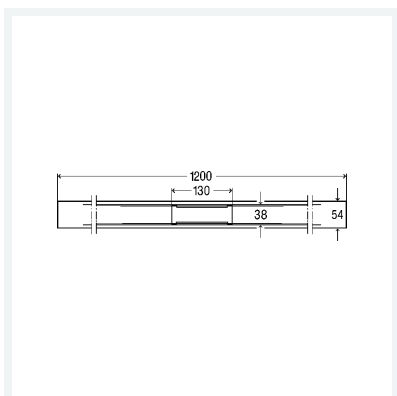

## Advantix Cleviva douchegoot-profiel

- geschikt voor Advantix Cleviva douchegoot-afvoer verticaal model 4981.90,  
Advantix Cleviva douchegoot-basiselement model 4981.80, 4981.81

## Eigenschappen

Lengte	L	1200
Uitvoering	roestvast staal goudkleur geborsteld	
Gewicht	2342 g	
Volume	1389 cm <sup>3</sup>	
Werkstof	roestvast staal 1.4301	