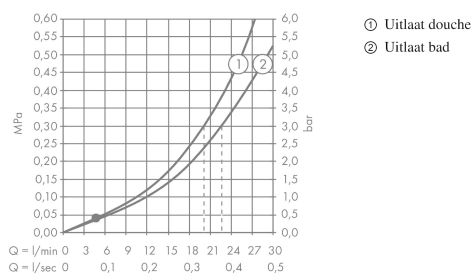

AXOR Citterio
3-gats badmengkraan afbouwdeel wandmontage met kruisgrepen en plaat
Oppervlakken: **Polished Gold Optic**   Artikelnummer: **39441990**

Doorstroomdiagram