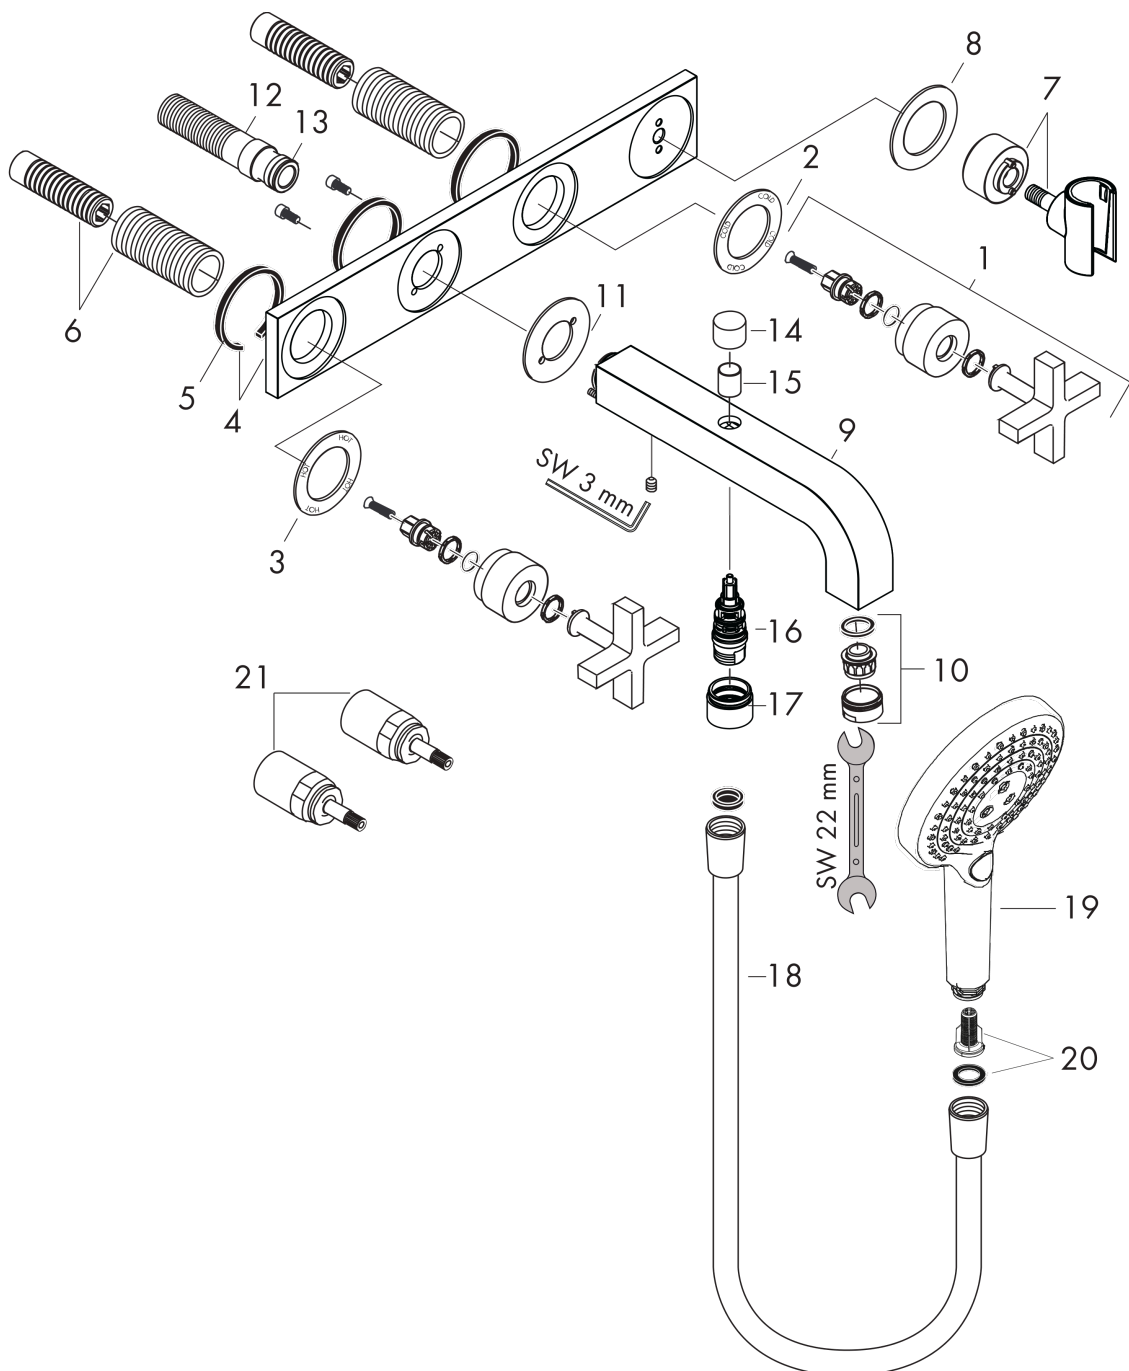

AXOR Citterio
3-gats badmengkraan afbouwdeel wandmontage met kruisgrepen en plaat
 Oppervlakken: **Polished Gold Optic** Artikelnummer: **39441990**

- Bestaat verder uit: 3-gats badmengkraan, handdouche, douchehouder, doucheslang
- voorsprong uitloop 222 mm
- inbouwmontage
- Straalsoort kraan: normale straal
- Straalsoort handdouche: Rain krachtige regenstraal, RainAir volle zachte regenstraal, WhirlAir
- keramische bovendelen warm/koud 180°
- omstelling met automatische reset

Artikeldetails

Vrijblijvende advies verkoopprijs excl. BTW	1.950,50 €
Vrijblijvende advies verkoopprijs incl. BTW	2.360,10 €

Technologie

Productfoto

Maattekening

AXOR Citterio
3-gats badmengkraan afbouwdeel wandmontage met kruisgrepen en plaat
 Oppervlakken: **Polished Gold Optic** Artikelnummer: **39441990**

Doorstroomdiagram

AXOR Citterio
3-gats badmengkraan afbouwdeel wandmontage met kruisgrepen en plaat
 Oppervlakken: **Polished Gold Optic** Artikelnummer: **39441990**

Explosietekening

Bouwjaar: >05/20

AXOR Citterio
3-gats badmengkraan afbouwdeel wandmontage met kruisgrepen en plaat
 Oppervlakken: **Polished Gold Optic** Artikelnummer: **39441990**

Reserveonderdelenlijst

Bouwjaar: >05/20

Regel		Artikelnummer	Prijs incl. BTW	VE
1	greep	39295990	-	1
2	rozet coud	95243990	-	1
3	rozet warm	95242990	-	1
4	rozet	97707990	-	1
5	dichting	97530000	-	1
6	draadeind set	96392000	-	1
7	douchehouder compl.	97705990	-	1
8	rozet	97706990	-	1
9	uitloop compl.	97704990	-	1
10	perlator M24x1 (25 l/min)	13956990	-	1
11	rozet voor uitloop	96760990	-	1
12	aansluiting G½	97228000	-	1
13	O-ring 16x2,5	98134000	-	1
14	trekknop	96466990	-	1
15	huls	97738990	-	1
16	omstelling compl.	94077000	-	1
17	huls	92856990	-	1
18	doucheslang 1,25 m	28622990	-	1
19	Handdouche	26050990	-	1
20	filter	97708000	-	1
21	verlengset 25 mm	96259000	-	1
a	Inbouwdelen	10303180	-	1
b	verlengset 25 mm	95413000	-	1
c	dichtmanchet	96383000	-	1
d	houder voor omstelling	97211000	-	1