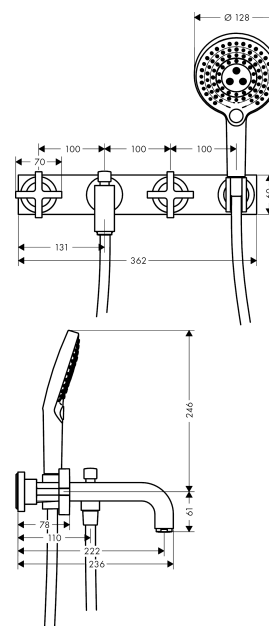

AXOR Citterio
3-gats badmengkraan afbouwdeel wandmontage met kruisgrepen en plaat
 Oppervlakken: **Polished Gold Optic** Artikelnummer: **39441990**

- Bestaat verder uit: 3-gats badmengkraan, handdouche, douchehouder, doucheslang
- voorsprong uitloop 222 mm
- inbouwmontage
- Straalsoort kraan: normale straal
- Straalsoort handdouche: Rain krachtige regenstraal, RainAir volle zachte regenstraal, WhirlAir
- keramische bovendelen warm/koud 180°
- omstelling met automatische reset

Artikeldetails

Vrijblijvende advies verkoopprijs excl. BTW	1.950,50 €
Vrijblijvende advies verkoopprijs incl. BTW	2.360,10 €

Technologie

Productfoto

Maattekening

AXOR Citterio
3-gats badmengkraan afbouwdeel wandmontage met kruisgrepen en plaat
 Oppervlakken: **Polished Gold Optic** Artikelnummer: **39441990**

Doorstroomdiagram

AXOR Citterio
3-gats badmengkraan afbouwdeel wandmontage met kruisgrepen en plaat
 Oppervlakken: **Polished Gold Optic** Artikelnummer: **39441990**

Explosietekening

Bouwjaar: >05/20

AXOR Citterio
3-gats badmengkraan afbouwdeel wandmontage met kruisgrepen en plaat
 Oppervlakken: **Polished Gold Optic** Artikelnummer: **39441990**

Reserveonderdelenlijst

Bouwjaar: >05/20

Regel		Artikelnummer	Prijs incl. BTW	VE
1	greep	39295990	-	1
2	rozet coud	95243990	-	1
3	rozet warm	95242990	-	1
4	rozet	97707990	-	1
5	dichting	97530000	-	1
6	draadeind set	96392000	-	1
7	douchehouder compl.	97705990	-	1
8	rozet	97706990	-	1
9	uitloop compl.	97704990	-	1
10	perlator M24x1 (25 l/min)	13956990	-	1
11	rozet voor uitloop	96760990	-	1
12	aansluiting G½	97228000	-	1
13	O-ring 16x2,5	98134000	-	1
14	trekknop	96466990	-	1
15	huls	97738990	-	1
16	omstelling compl.	94077000	-	1
17	huls	92856990	-	1
18	doucheslang 1,25 m	28622990	-	1
19	Handdouche	26050990	-	1
20	filter	97708000	-	1
21	verlengset 25 mm	96259000	-	1
a	Inbouwdelen	10303180	-	1
b	verlengset 25 mm	95413000	-	1
c	dichtmanchet	96383000	-	1
d	houder voor omstelling	97211000	-	1