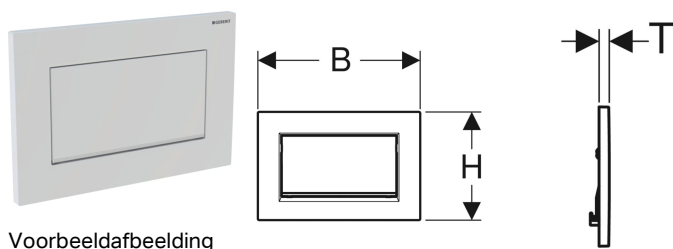

Geberit bedieningsplaat Sigma30, voor spoel-stop spoeling, vastschroefbaar

Voorbeeldafbeelding

Gebruiksdoelen

- Voor de spoelactivering bij Geberit Sigma inbouwreservoirs

Eigenschappen

- Frontbediening

Leveringsomvang

- Montageframe
- 2 afstandshouders
- Drukstift

- Drukstiften geluiddempend, snelinstelling zonder gereedschap

Technische gegevens

Bedieningskracht | < 20 N

- Onderbrekingshendel
- Set schroef

Art. nr.	Kleur / oppervlak	Materiaal	B	H	T
115.893.KJ.1	Plaat en toets: wit Designstroken: glansverchromd	Spuitgietzink	24.6 cm	16.4 cm	1.2 cm
115.893.KX.1	Plaat en toets: verchromd, geborsteld, easy-to-clean-gecoat Designstroken: glansverchromd	Spuitgietzink	24.6 cm	16.4 cm	1.2 cm
115.893.KY.1	Plaat en toets: glansverchromd Designstroken: verchromd, geborsteld	Spuitgietzink	24.6 cm	16.4 cm	1.2 cm
115.893.45.1	Verguld	Spuitgietzink	24.6 cm	16.4 cm	1.2 cm
115.893.JT.1	Plaat en toets: wit mat gelakt, easy-to-clean-gecoat Designstroken: glansverchromd	Spuitgietzink	24.6 cm	16.4 cm	1.2 cm
115.893.14.1	Plaat en toets: zwart mat gelakt, easy-to-clean-gecoat Designstroken: glansverchromd	Spuitgietzink	24.6 cm	16.4 cm	1.2 cm