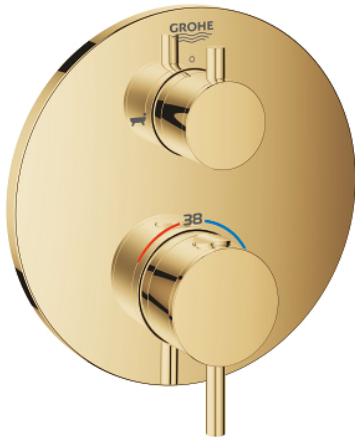

## 24 138 GL3 THERMOSTATISCHE MENGKRAAN VOOR 2 UITGANGEN MET GEÏNTEGREERDE OMSTELLING

### PRODUCTOMSCHRIJVING

- alleen te gebruiken met
- GROHE Rapido SmartBox 35 600 000 / 35 604 000
- **GROHE TurboStat** thermostaat kardoos
- rozet met **GROHE FastFixation** (bedekte bevestiging)
- metalen rozet, gedurende installatie 6° verstelbaar
- gedrukt douche- en bad symbool
- **GROHE SafeStop** bij 38°C
- 
- **GROHE SafeStop Plus** optionele temperatuurbegrenzer bij 43°C of 46°C inbegrepen
- GROHE AquaDimmer, geïntegreerde omstelling
- metalen grepen
- doorstroming:
  - uitgang B = 27 l/min
  - uitgang C = 30 l/min
- **Let op: zonder inbouwdeel**