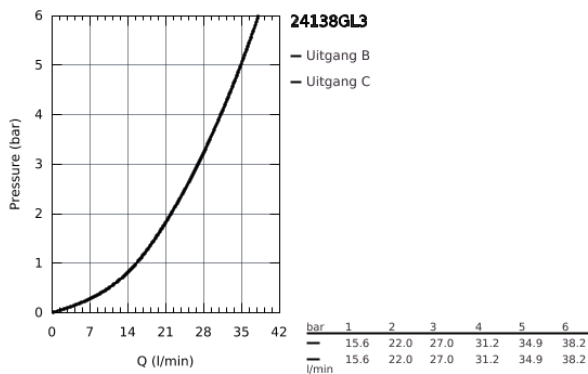

## 24 138 GL3 THERMOSTATISCHE MENGKRAAN VOOR 2 UITGANGEN MET GEÏNTEGREERDE OMSTELLING

### PRODUCTOMSCHRIJVING

- alleen te gebruiken met
- GROHE Rapido SmartBox 35 600 000 / 35 604 000
- **GROHE TurboStat** thermostaat kardoos
- rozet met **GROHE FastFixation** (bedekte bevestiging)
- metalen rozet, gedurende installatie 6° verstelbaar
- gedrukt douche- en bad symbool
- **GROHE SafeStop** bij 38°C
- 
- **GROHE SafeStop Plus** optionele temperatuurbegrenzer bij 43°C of 46°C inbegrepen
- GROHE AquaDimmer, geïntegreerde omstelling
- metalen grepen
- doorstroming:
  - uitgang B = 27 l/min
  - uitgang C = 30 l/min
- **Let op: zonder inbouwdeel**