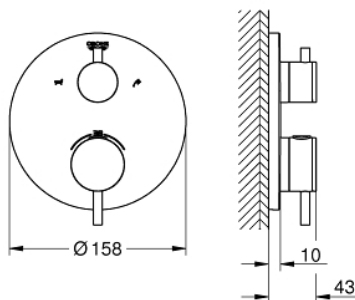

## 24 138 GL3 THERMOSTATISCHE MENGKRAAN VOOR 2 UITGANGEN MET GEÏNTEGREERDE OMSTELLING

### PRODUCTOMSCHRIJVING

- alleen te gebruiken met
- GROHE Rapido SmartBox 35 600 000 / 35 604 000
- **GROHE TurboStat** thermostaat kardoos
- rozet met **GROHE FastFixation** (bedekte bevestiging)
- metalen rozet, gedurende installatie 6° verstelbaar
- gedrukt douche- en bad symbool
- **GROHE SafeStop** bij 38°C
- 
- **GROHE SafeStop Plus** optionele temperatuurbegrenzer bij 43°C of 46°C inbegrepen
- GROHE AquaDimmer, geïntegreerde omstelling
- metalen grepen
- doorstroming:
  - uitgang B = 27 l/min
  - uitgang C = 30 l/min
- **Let op: zonder inbouwdeel**