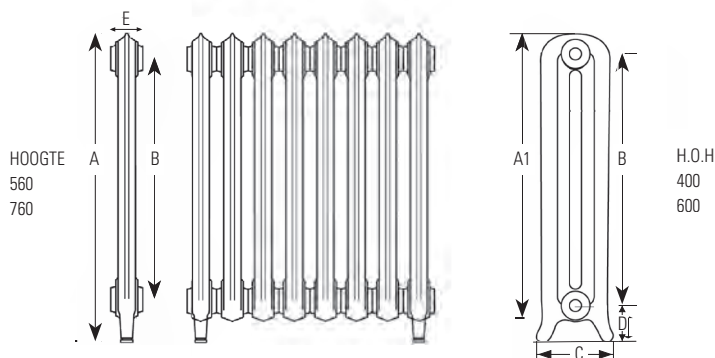

Maten zijn in mm

DRL ROYALE 2 KOLOMS									
TYPE	A (mm)	A1 (mm)	B (mm)	C (mm)	D (mm)	E (mm)	GEWICHT (kg)	Inhoud (l)	Afgifte Watt 75/65/20 p.e.l.
ROYALE 2/560 Middenlid		500	400	190	100	79	8,4	2	92
ROYALE 2/560 Eindlid	560		400	190	100	79	9,2	2	92
ROYALE 2/760 Middenlid		680	600	190	122	79	9,4	2,6	111
ROYALE 2/760 Tussenlid	760		600	190	122	79	10,3	2,6	111