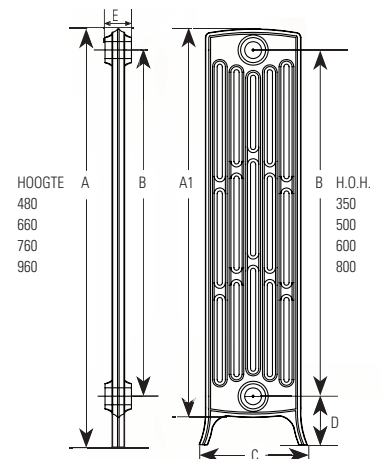

Maatschets, alle maten zijn in mm

DRL COLONNINE 6 KOLOMS									
TYPE	A (mm)	A1 (mm)	B (mm)	C (mm)	D (mm)	E (mm)	Gewicht (kg)	Inhoud (l)	Afgifte Watt 75/65/20 p.e.l.
COLONNINE 6/480 MIDDENLID	425	350	223	104	60	6,06	0,85	94	
COLONNINE 6/480 EINDLID	480	350	223	104	60	6,48	0,85	94	
COLONNINE 6/660 MIDDENLID	600	500	223	104	60	7,92	1,20	128	
COLONNINE 6/660 EINLID	660	500	223	104	60	8,32	1,20	128	
COLONNINE 6/760 MIDDENLID	700	600	223	104	60	9,5	1,4	151	
COLONNINE 6/760 EINLID	760	600	223	104	60	9,7	1,4	151	
COLONNINE 6/960 MIDDENLID	899	800	223	104	60	13	1,6	197	
COLONNINE 6/960 EINLID	960	800	223	104	60	13,4	1,6	197	

LET OP! De genoemde maten en specificaties bij gietijzeren radiatoren zijn indicatief, hieraan kunnen geen rechten worden ontleend. Op uw verzoek kunnen wij na ontvangst van de order en assemblage de werkelijke maatvoeringen aan U doorgeven.