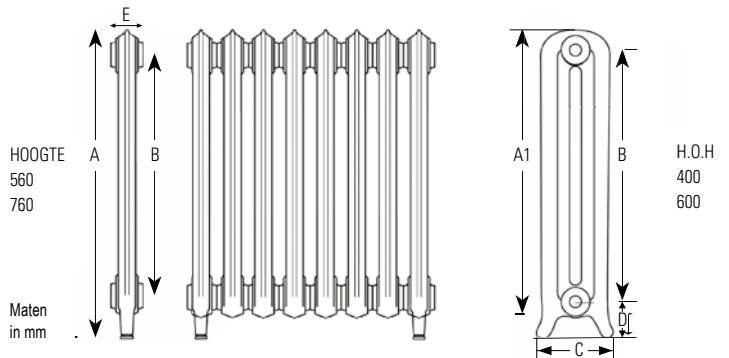

## DRL ROYALE 2 KOLOMS

DRL ROYALE 2 KOLOMS									
TYPE	A (mm)	A1 (mm)	B (mm)	C (mm)	D (mm)	E (mm)	GEWICHT (kg)	Inhoud (l)	Afgifte Watt 75/65/20 p.el
ROYALE 2/560 Middenlid	500	400	190	100	79		8,4	2	92
ROYALE 2/560 Eindlid	560	400	190	100	79		9,2	2	92
ROYALE 2/760 Middenlid	680	600	190	122	79		9,4	2,6	111
ROYALE 2/760 Tussenlid	760	600	190	122	79		10,3	2,6	111