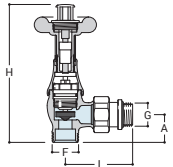

## GIETIJZEREN RADIATOREN

G	F	H	A	L
1/2"	24x19	105	25	61

G	F	H	A	L
1/2"	24x19	77	25	61

FLEUR, GOUD HAAKS

G	F	H	L
1/2"	24x19	85	86

G	F	H	L
1/2"	24x19	58	85

FLEUR, ANTIK DECOR RECHT

G	F	H	A	L
1/2"	24x19	125	25	61