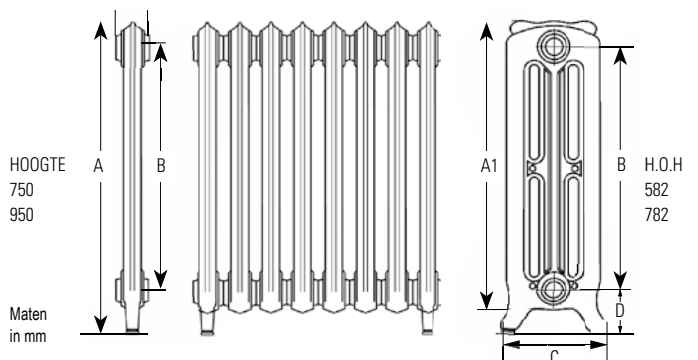

DRL FLOREAL 3 KOLOMS

DRL FLOREAL 3 KOLOMS									
TYPE	A (mm)	A1 (mm)	B (mm)	C (mm)	D (mm)	E (mm)	Gewicht (kg)	Inhoud (l)	Afgifte Watt 75/65/20 p.el
FLOREAL 3/750 Middenlid	690	582	250	107	78	78	11,0	2,3	138
FLOREAL 3/750 Eindlid	750	582	250	107	78	78	12,5	2,3	138
FLOREAL 3/950 Middenlid	890	782	250	107	78	78	13,9	2,8	182
FLOREAL 3/950 Eindlid	950	782	250	107	78	78	15,4	2,8	182