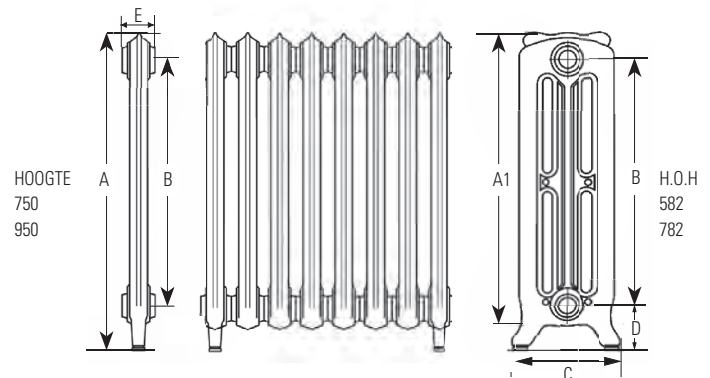

HOOGTE
750
950

H.O.H
582
782

Maten zijn in mm

DRL RUSTICO 3 KOLOMS									
TYPE	A (mm)	A1 (mm)	B (mm)	C (mm)	D (mm)	E (mm)	Gewicht (kg)	Inhoud (l)	Afgifte Watt 75/65/20 p.e.l
RUSTICO 3/750 Middenlid	690	582	250	107	78	78	11,0	2,3	138
RUSTICO 3/750 Eindlid	750	582	250	107	78	78	12,5	2,3	138
RUSTICO 3/950 Middenlid	890	782	250	107	78	78	13,9	2,8	182
RUSTICO 3/950 middenlid	950	782	250	107	78	78	15,4	2,8	182