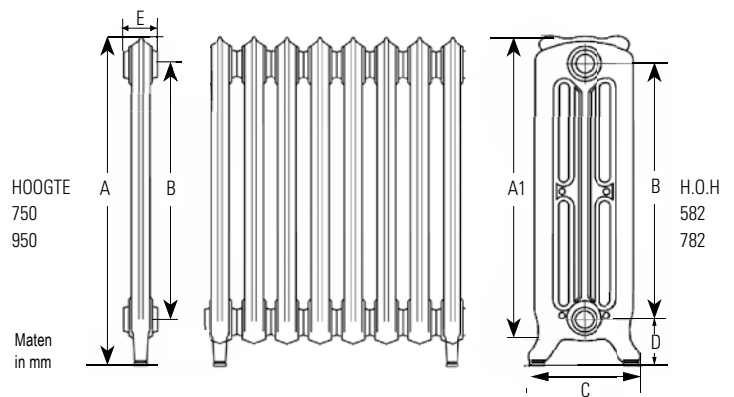

DRL RUSTICO 3 KOLOMS

DRL RUSTICO 3 KOLOMS									
TYPE	A (mm)	A1 (mm)	B (mm)	C (mm)	D (mm)	E (mm)	Gewicht (kg)	Inhoud (l)	Afgifte Watt 75/65/20 p.el
RUSTICO 3/750 Middenlid	690	582	250	107	78	78	11,0	2,3	138
RUSTICO 3/750 Eindlid	750	582	250	107	78	78	12,5	2,3	138
RUSTICO 3/950 Middenlid	890	782	250	107	78	78	13,9	2,8	182
RUSTICO 3/950 middenlid	950	782	250	107	78	78	15,4	2,8	182