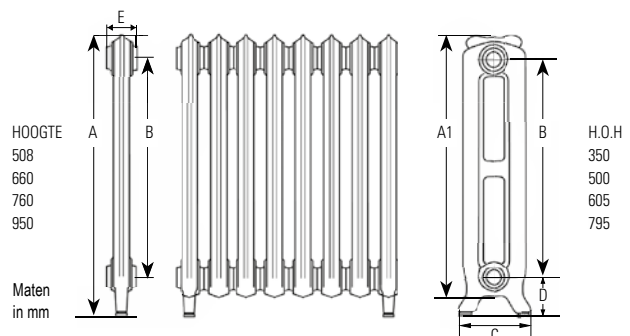

LEGENDA

- aanvoer
- retour
- aansluitcode
- siliconenstop

DRL DECORATO 2 KOLOMS									
TYPE	A (mm)	A1 (mm)	B (mm)	C (mm)	D (mm)	E (mm)	Gewicht (kg)	Inhoud (l)	Afgifte Watt 75/65/20 p.el
DECORATO 2/508 Middenlid	508	446	350	210	115	78	7,4	1,7	93
DECORATO 2/508 Eindlid			350	210	115	78	8,4	1,7	93
DECORATO 2/660 Middenlid		595	500	203	115	78	10,5	2,3	111
DECORATO 2/660 Eindlid	660		500	203	115	78	11,2	2,3	111
DECORATO 2/760 Middenlid		680	605	203	115	78	11,0	2,6	118
DECORATO 2/760 Eindlid	760		605	203	115	78	12,2	2,6	118
DECORATO 2/950 Middenlid		890	795	203	115	78	13,4	3,3	154
DECORATO 2/950 Eindlid	950		795	203	115	78	14,4	3,3	154