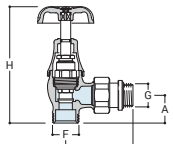

DRL KLASSIEKE KRANENSETS - AFMETINGEN

GIETIJZEREN RADIATOREN

G	F	H	A	L
1/2"	24x19	105	25	61