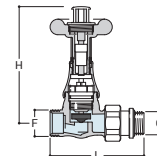

G	F	H	L
1/2"	24x19	105	61