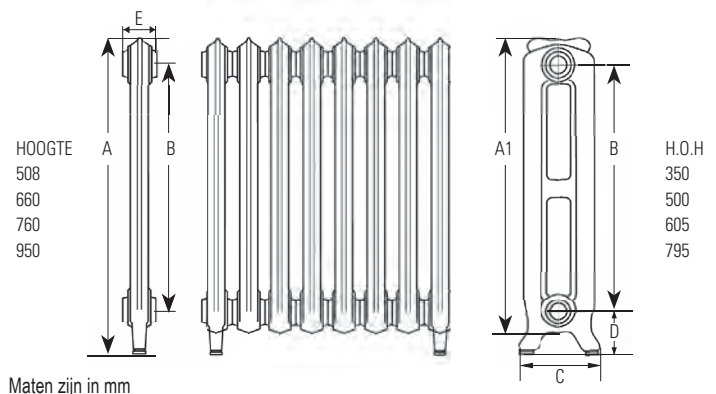

DECORATO 2 KOLOMS

In standaard uitvoering: Old Grey

Maten zijn in mm