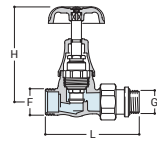

## GIETIJZEREN RADIATOREN

G	F	H	A	L
1/2"	24x19	105	25	61

G	F	H	A	L
1/2"	24x19	77	25	61

FLEUR, GOUD HAAKS

G	F	H	L
1/2"	24x19	85	86

G	F	H	L
1/2"	24x19	58	85

FLEUR, ANTIK DECOR RECHT

G	F	H	A	L
1/2"	24x19	125	25	61