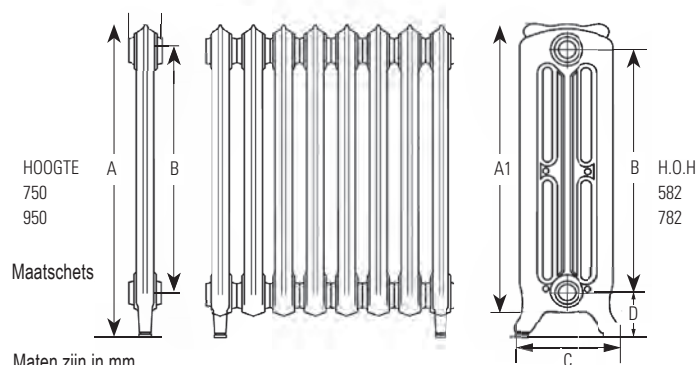

Maten zijn in mm

DRL FLOREAL 3 KOLOMS

TYPE	A (mm)	A1 (mm)	B (mm)	C (mm)	D (mm)	E (mm)	Gewicht (kg)	Inhoud (l)	Afgifte Watt 75/65/20 p.e.l
FLOREAL 3/750 Middenlid	690	582	250	107	78	78	11,0	2,3	138
FLOREAL 3/750 Eindlid	750	582	250	107	78	78	12,5	2,3	138
FLOREAL 3/950 Middenlid	890	782	250	107	78	78	13,9	2,8	182
FLOREAL 3/950 Eindlid	950	782	250	107	78	78	15,4	2,8	182