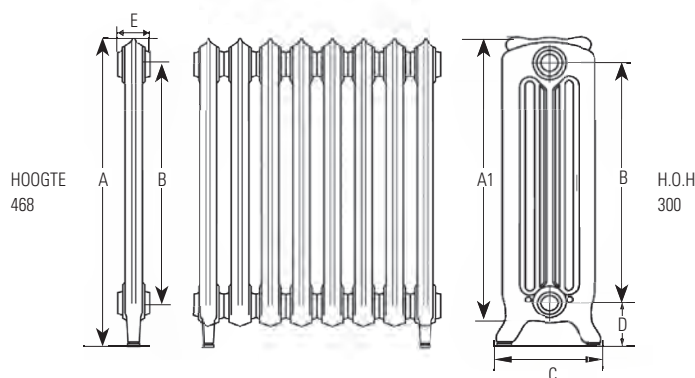

### LEGENDA

- aanvoer
- retour
- aansluitcode
- voorgemonteerde siliconenstop

Maten zijn in mm