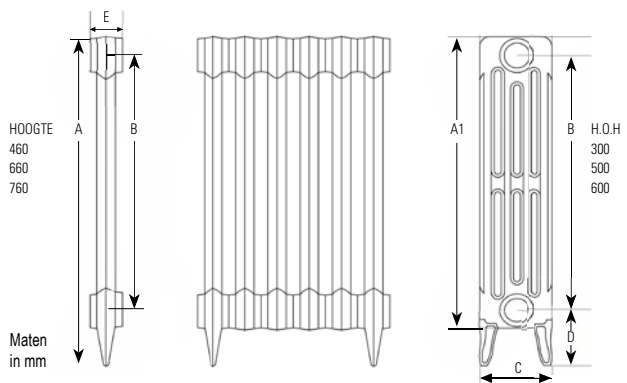

DRL VICTORY 4 KOLOMS

DRL VICTORY 4 KOLOMS									
TYPE	A (mm)	A1 (mm)	B (mm)	C (mm)	D (mm)	E (mm)	Gewicht (kg)	Inhoud (l)	Afgifte Watt 75/65/20 p.e.l.
VICTORY 4/460 Middenlid	382	300	143	115	60	60	3,1	0,5	66
VICTORY 4/460 Eindlid	460	300	143	115	60	60	3,6	0,5	66
VICTORY 4/660 Middenlid	582	500	143	115	60	60	4,3	0,85	95
VICTORY 4/660 Eindlid	660	500	143	115	60	60	4,7	0,85	95
VICTORY 4/760 Middenlid	682	600	143	115	60	60	5,2	0,93	109
VICTORY 4/760 Eindlid	760	600	143	115	60	60	5,6	0,93	109