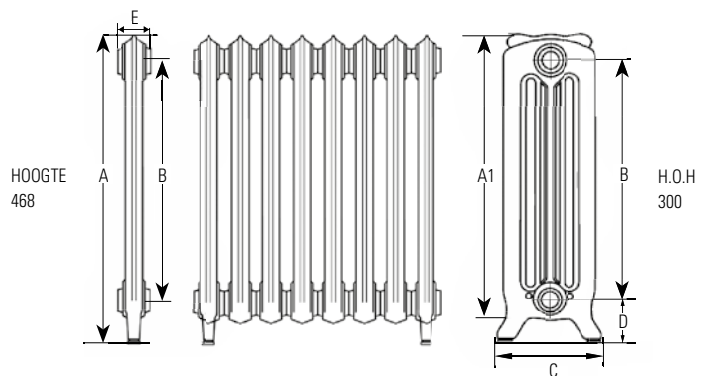

LEGENDA

- aanvoer
- retour
- aansluitcode
- siliconenstop

DRL FLAMBOYANT 3 KOLOMS									
TYPE	A (mm)	A1 (mm)	B (mm)	C (mm)	D (mm)	E (mm)	Gewicht (kg)	Inhoud (l)	Afgifte Watt 75/65/20 p.e.l
FLAMBOYANT 3/468 Middenlid	420	300	225	107	78	8,5	2,3	100	
FLAMBOYANT 3/468 EINDlid	468	300	225	107	10,0	2,3	2,3	100