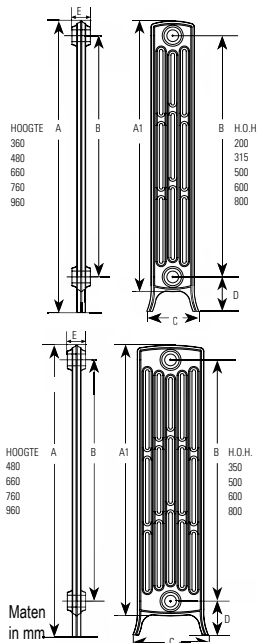

## DRL ROYALE 2 KOLOMS

DRL ROYALE 2 KOLOMS									
TYPE	A (mm)	A1 (mm)	B (mm)	C (mm)	D (mm)	E (mm)	GEWICHT (kg)	Inhoud (l)	Afgifte Watt 75/65/20 p.el
ROYALE 2/560 Middenlid	500	400	190	100	79		8,4	2	92
ROYALE 2/560 Eindlid	560	400	190	100	79		9,2	2	92
ROYALE 2/760 Middenlid	680	600	190	122	79		9,4	2,6	111
ROYALE 2/760 Tussenlid	760	600	190	122	79		10,3	2,6	111

**LEGENDA**

- aanvoer
- retour
- aansluitcode
- siliconenstop

**DRL COLONNINE 4 EN 6 KOLOMS**

**DRL COLONNINE 4 KOLOMS**

TYPE	A (mm)	A1 (mm)	B (mm)	C (mm)	D (mm)	E (mm)	Gewicht (kg)	Inhoud (l)	Afgifte Watt 75/65/20 p.el
COLONNINE 4/360 Middenlid	295	200	144	112	60	2,4	0,60	46	
COLONNINE 4/360 Eindlid	360	200	144	112	60	2,5	0,60	46	
COLONNINE 4/480 Middenlid	415	315	144	112	60	3,5	0,70	62	
COLONNINE 4/480 Eindlid	480	315	144	112	60	4,0	0,70	62	
COLONNINE 4/660 Middenlid	600	500	144	112	60	5,4	0,85	93	
COLONNINE 4/660 Eindlid	660	500	144	112	60	5,8	0,85	93	
COLONNINE 4/760 Middenlid	700	600	144	112	60	6,38	0,97	103	
COLONNINE 4/760 Eindlid	760	600	144	112	60	6,78	0,97	103	
COLONNINE 4/960 Middenlid	899	800	144	112	60	7,72	1,10	132	
COLONNINE 4/960 Eindlid	960	800	144	112	60	8,12	1,10	132	

**DRL COLONNINE 6 KOLOMS**

TYPE	A (mm)	A1 (mm)	B (mm)	C (mm)	D (mm)	E (mm)	Gewicht (kg)	Inhoud (l)	Afgifte Watt 75/65/20 p.el
COLONNINE 6/480 MIDDENLID	425	350	223	104	60	6,06	0,85	94	
COLONNINE 6/480 EINDLID	480	350	223	104	60	6,48	0,85	94	
COLONNINE 6/660 MIDDENLID	600	500	223	104	60	7,92	1,20	128	
COLONNINE 6/660 EINLID	660	500	223	104	60	8,32	1,20	128	
COLONNINE 6/760 MIDDENLID	700	600	223	104	60	9,5	1,4	151	
COLONNINE 6/760 EINLID	760	600	223	104	60	9,7	1,4	151	
COLONNINE 6/960 MIDDENLID	899	800	223	104	60	13	1,6	197	
COLONNINE 6/960 EINLID	960	800	223	104	60	13,4	1,6	197	