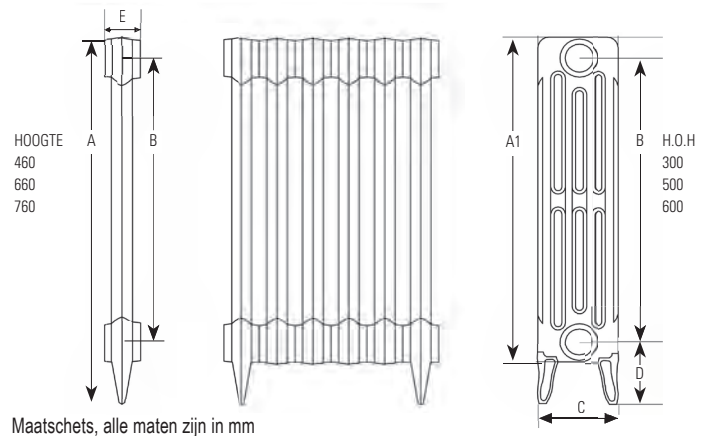

DRL DECO kranenset (Art.nr. 904001, prijs € 158,-).
DRL KLASSIEKE KRANENSETS zie pag. 156-161 en 342-343.

DRL VICTORY 4 KOLOMS

TYPE	A (mm)	A1 (mm)	B (mm)	C (mm)	D (mm)	E (mm)	Gewicht (kg)	Inhoud (l)	Afgifte Watt 75/65/20 p.e.l.
VICTORY 4/460 Middenlid	382	300	143	115	60	3,1	0,5	66	
VICTORY 4/460 Eindlid	460	300	143	115	60	3,6	0,5	66	
VICTORY 4/660 Middenlid	582	500	143	115	60	4,3	0,85	95	
VICTORY 4/660 Eindlid	660	500	143	115	60	4,7	0,85	95	
VICTORY 4/760 Middenlid	682	600	143	115	60	5,2	0,93	109	
VICTORY 4/760 Eindlid	760	600	143	115	60	5,6	0,93	109	

LET OP! De genoemde maten en specificaties bij gietijzeren radiatoren zijn indicatief, hieraan kunnen geen rechten worden ontleend. Op uw verzoek kunnen wij na ontvangst van de order en assemblage de werkelijke maatvoeringen aan U doorgeven.

- Hoogte: 460, 660 en 760 mm.
- Lengte: Diversen lengte maten tussen 336 en 1922 mm.
- Specials: Radiatoren uit één stuk bestaande uit meerdere elementen dan 31 stuks zijn, mits transportabel, op aanvraag leverbaar.
- Aansluitset: Standaard met 4 aansluitingen 1/2" geleverd.
- Siliconenstop: Bij aansluitingen 5 t/m 8: gelijktijdig bestellen: (Art.nr. 900578, € 12,-)
- Pootjes: De uiteinden van de radiatoren zijn voorzien van aangegoten pootjes, vanaf 21 elementen komt er een extra pootje in het midden bij.
- Kleur: Standaardkleur in Old Grey. Tevens leverbaar in alle RAL-kleuren, Pergamon en metaalkleuren tegen een meerprijs van € 165,- per radiator van 5 tot 10 leden. Bij 10 t/m 31 leden is de meerprijs € 235,- DRL DESIGN COLORS. zie INDEX pag. 6-7.

- Afgifte: Afgiftes in Watt bij 75/65/20 volgens EN442 (zie tabellen).
- Afpersdruk: 3 bar.
- Max. werkdruk: 2 bar.
- Kranensets: DRL KLASSIEKE KRANENSETS, zie INDEX pag. 6-7.
- Levertijd: Mits op voorraad, maximaal 10 werkdagen.
- Garantie: 5 jaar fabrieksgarantie.
- SnelSelect: Via het internet snel, eenvoudig en foutloos selecteren. U kunt het SnelSelect-programma gebruiken via www.snelselect.nl