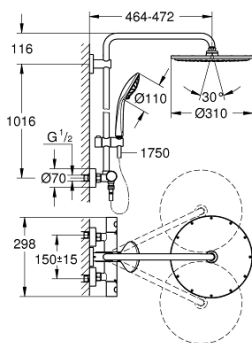

26 075 GL0 EUPHORIA DOUCHESYSTEEM DOUCHESYSTEEM MET THERMOSTAATKRAAN

PRODUCTOMSCHRIJVING

• bestaat uit:

- horizontaal draaibare 450 mm douchearm
- thermostaatkraan met Aquadimmerfunctie
- functie voor wisseling tussen hoofd- en handdouche
- Rainshower Cosmopolitan 310 metalen hoofddouche (27 477 000)
- straalsoort: Rain
- met kogelgewricht
- draaihoek $\pm 15^\circ$
- handdouche Euphoria 110 Massage (27 221 000)
- in hoogte verstelbaar middels glij-element
- doucheslang Silverflex 1750 mm (28 388 000)

• GROHE TurboStat thermostaat kardoos

• GROHE SafeStop bij 38°C

• GROHE SafeStop Plus optionele temperatuurbegrenzer bij 43°C inbegrepen

• GROHE DreamSpray voor een optimaal straalbeeld

• Inner WaterGuide voor een langere levensduur

• SpeedClean anti-kalk systeem

• TwistFree voorkomt het meedraaien van de slang

• GROHE MetalGrip ergonomisch gevormde metalen grepen

• geschikt voor warmwatertoestellen met minimale capaciteit 18kW/h

• functioneert al bij een minimale doorstroming

van 7L gemengd water per minuut

• optionele upgrade: GROHE EasyReach tray (26 362)