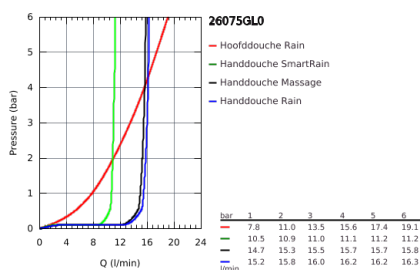

26 075 GL0 EUPHORIA DOUCHESYSTEEM DOUCHESYSTEEM MET THERMOSTAATKRAAN

PRODUCTOMSCHRIJVING

• bestaat uit:

- horizontaal draaibare 450 mm douchearm
- thermostaatkraan met Aquadimmerfunctie
- functie voor wisseling tussen hoofd- en handdouche
- Rainshower Cosmopolitan 310 metalen hoofddouche (27 477 000)
- straalsoort: Rain
- met kogelgewricht
- draaihoek $\pm 15^\circ$
- handdouche Euphoria 110 Massage (27 221 000)
- in hoogte verstelbaar middels glij-element
- doucheslang Silverflex 1750 mm (28 388 000)

• GROHE TurboStat thermostaat kardoos

• GROHE SafeStop bij 38°C

• GROHE SafeStop Plus optionele temperatuurbegrenzer bij 43°C inbegrepen

• GROHE DreamSpray voor een optimaal straalbeeld

• Inner WaterGuide voor een langere levensduur

• SpeedClean anti-kalk systeem

• TwistFree voorkomt het meedraaien van de slang

• GROHE MetalGrip ergonomisch gevormde metalen grepen

• geschikt voor warmwatertoestellen met minimale capaciteit 18kW/h

• functioneert al bij een minimale doorstroming

van 7L gemengd water per minuut

• optionele upgrade: GROHE EasyReach tray (26 362)