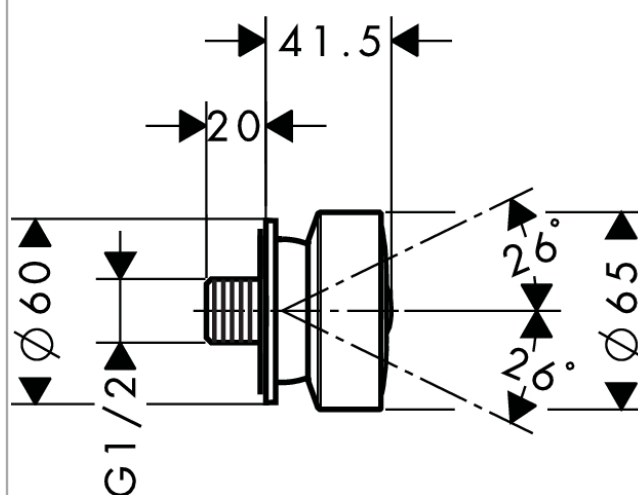

## zijdouche rond 1jet

Oppervlakken: **Polished Gold Optic**

Artikelnummer: **28464990**

- straalplaatoppervlak: 65 mm
- Rain krachtige regenstraal
- de straalplaat is licht grijs
- kogelgewricht: hoek zijdouche verstelbaar
- materiaal: metaal

### Maattekening