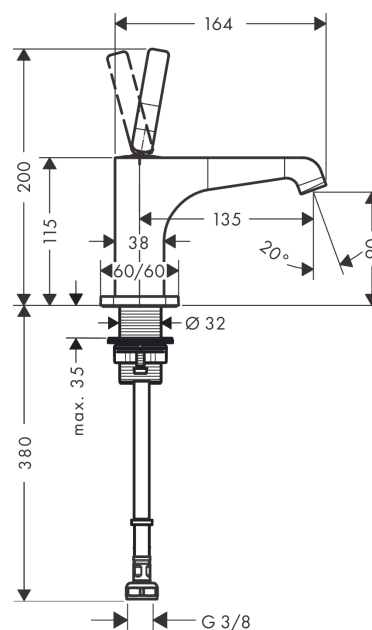

**AXOR Citterio E**  
**toiletkraan 90 voor koudwater met afvoerplug**  
 Oppervlakken: **Polished Gold Optic**    Artikelnummer: **36105990**

- ComfortZone 90
- voorsprong uitloop 135 mm
- straalsoort: laminaire straal
- max. waterdoorstroom bij 3 bar: 5 l/min
- joystick keramisch kardoos
- voor koud water aansluiting
- zonder wastegarnituur, met afvoerplug (art.nr. 50001)
- Kiwa K6110\_Mechanical Mixers EN200

### Maattekening

**AXOR Citterio E**  
**toiletkraan 90 voor koudwater met afvoerplug**  
 Oppervlakken: **Polished Gold Optic**    Artikelnummer: **36105990**