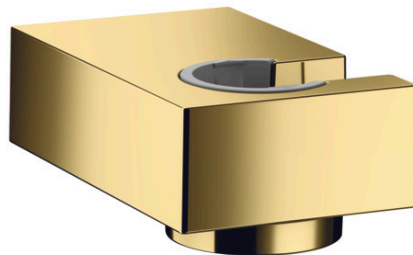

douchehouder Porter E

Oppervlakken: **Polished Gold Optic**

Artikelnummer: **28387990**

Beschrijving

- vaste bevestigingspositie
- voor slangen met konische moer
- materiaal: metaal

Artikeldetails

Vrijblijvende advies
verkoopprijs excl. BTW 72,40 €

Vrijblijvende advies
verkoopprijs incl. BTW 87,60 €

Designprijzen

reddot winner 2020

reddot winner 2021

Productfoto

Maattekening

douchehouder Porter EOppervlakken: **Polished Gold Optic**Artikelnummer: **28387990****Explosietekening**

Bouwjaar: >07/19

douchehouder Porter EOppervlakken: **Polished Gold Optic**Artikelnummer: **28387990****Reserveonderdelenlijst**

Bouwjaar: >07/19

Regel	Beschrijving	Artikelnummer	Prijs incl. BTW	VE
1	bevestigingsmateriaal	40915000	-	1