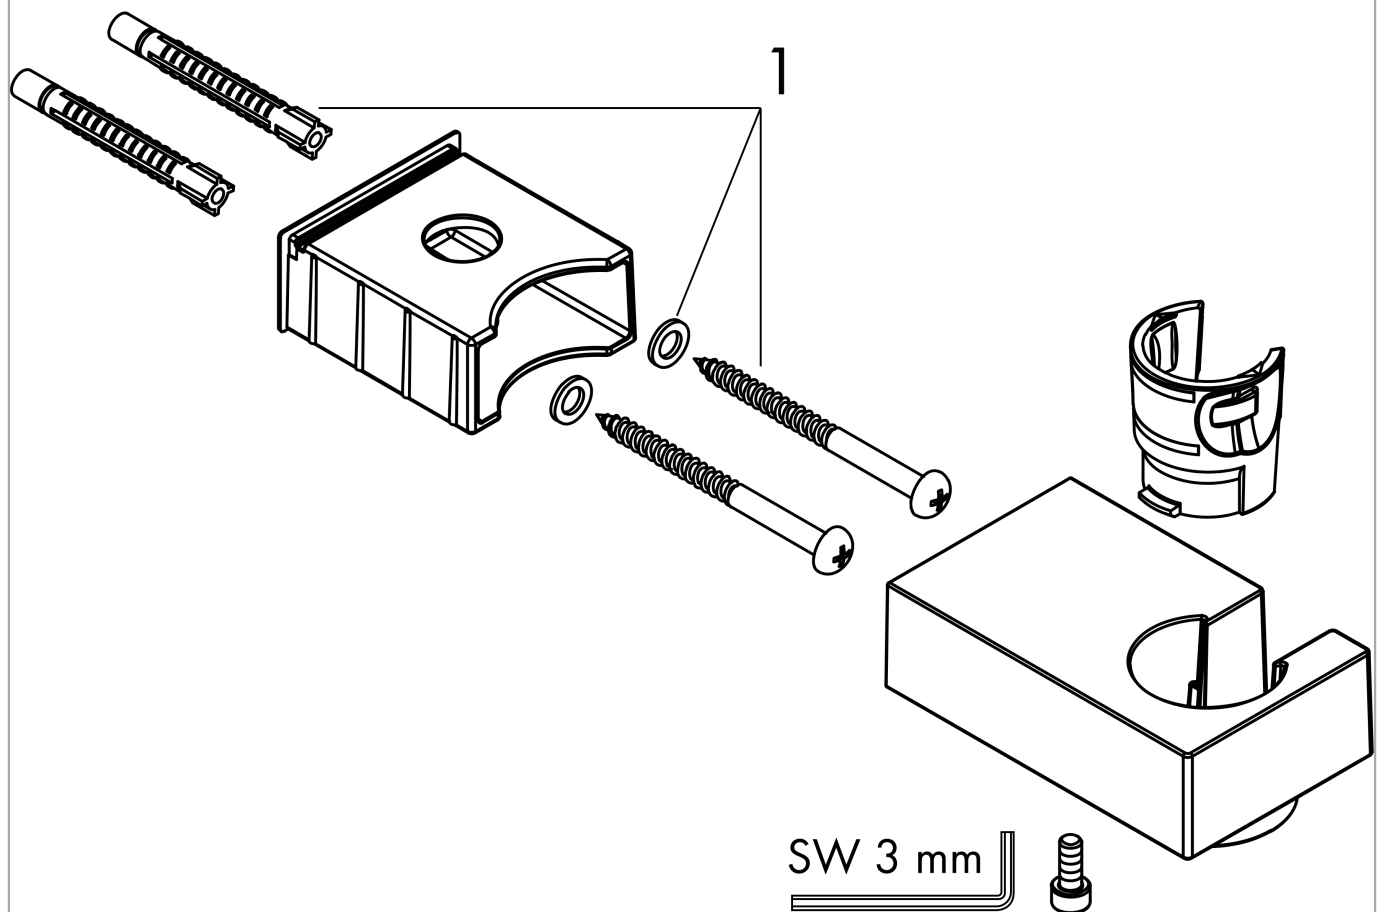

douchehouder Porter E

Oppervlakken: **Polished Gold Optic**

Artikelnummer: **28387990**

Beschrijving

- vaste bevestigingspositie
- voor slangen met konische moer
- materiaal: metaal

Artikeldetails

Vrijblijvende advies
verkoopprijs excl. BTW 72,40 €

Vrijblijvende advies
verkoopprijs incl. BTW 87,60 €

Designprijzen

reddot winner 2020

reddot winner 2021

Productfoto

Maattekening

douchehouder Porter EOppervlakken: **Polished Gold Optic**Artikelnummer: **28387990****Explosietekening**

Bouwjaar: >07/19

douchehouder Porter EOppervlakken: **Polished Gold Optic**Artikelnummer: **28387990****Reserveonderdelenlijst**

Bouwjaar: >07/19

Regel	Beschrijving	Artikelnummer	Prijs incl. BTW	VE
1	bevestigingsmateriaal	40915000	-	1