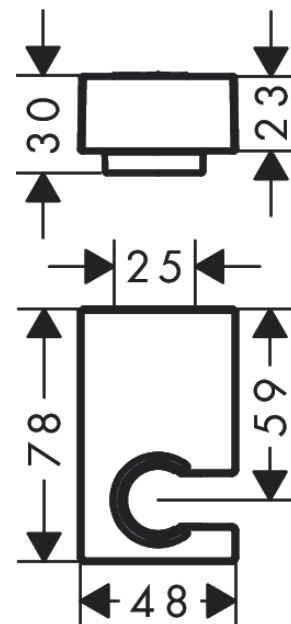

douchehouder Porter E

Oppervlakken: **Polished Gold Optic**

Artikelnummer: **28387990**

Beschrijving

- vaste bevestigingspositie
- voor slangen met konische moer
- materiaal: metaal

Artikeldetails

Vrijblijvende advies
verkoopprijs excl. BTW 72,40 €

Vrijblijvende advies
verkoopprijs incl. BTW 87,60 €

Designprijzen

reddot winner 2020

reddot winner 2021

Productfoto

Maattekening

douchehouder Porter EOppervlakken: **Polished Gold Optic**Artikelnummer: **28387990****Explosietekening**

Bouwjaar: >07/19

douchehouder Porter EOppervlakken: **Polished Gold Optic**Artikelnummer: **28387990****Reserveonderdelenlijst**

Bouwjaar: >07/19

Regel	Beschrijving	Artikelnummer	Prijs incl. BTW	VE
1	bevestigingsmateriaal	40915000	-	1