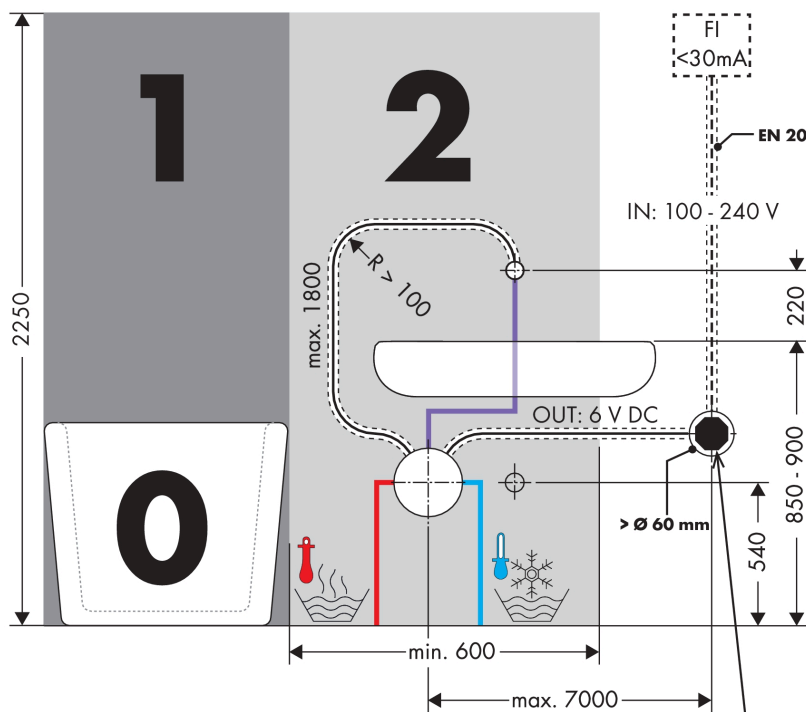

AXOR Uno
elektronische wastafelmengkraan, voorsprong 225 mm
Oppervlakken: **Polished Gold Optic**   Artikelnummer: **38120990**

Inbouwvoorbeeld

**DIN VDE 0100 Teil 701 /
IEC 60364-7-701**

- 0, 1, 2 = Schutzbereich
- 0, 1, 2 = Zone de protection
- 0, 1, 2 = Protected area
- 0, 1, 2 = Zona protetta
- 0, 1, 2 = Área protegida
- 0, 1, 2 = Veiligheidszone
- 0, 1, 2 = Beskyttelsesklasse
- 0, 1, 2 = Área de protecção
- 0, 1, 2 = Sféra ochranná
- 0, 1, 2 = Chráněná oblasť
- 0, 1, 2 = Ochranná oblasť
- 0, 1, 2 = 保护区
- 0, 1, 2 = Защитная зона
- 0, 1, 2 = Biztonsági zóna
- 0, 1, 2 = Suoja-alue
- 0, 1, 2 = Skyddsområde
- 0, 1, 2 = Saugos zona
- 0, 1, 2 = Zaštitno područje
- 0, 1, 2 = Koruma bölgesi
- 0, 1, 2 = Domeniu de protecție
- 0, 1, 2 = Εύρος προστασίας
- 0, 1, 2 = Zaštitno območje
- 0, 1, 2 = Kaite ulatus
- 0, 1, 2 = Aizsardzības zona
- 0, 1, 2 = Zaštitno područje
- 0, 1, 2 = Beskyttelseszone
- 0, 1, 2 = Диапазон на защита
- 0, 1, 2 = Zona e mbrojtjes.
- 0, 1, 2 = منطقة حماية