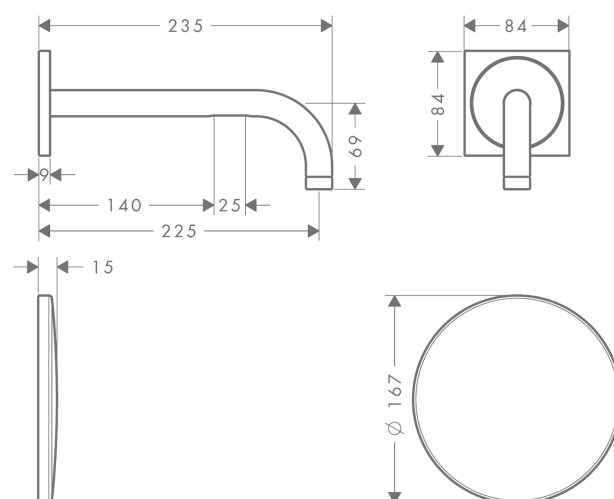

## Maattekening

**AXOR Uno**  
**elektronische wastafelmengkraan, voorsprong 225 mm**  
Oppervlakken: **Polished Gold Optic**    Artikelnummer: **38120990**