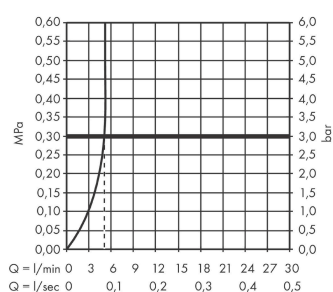

AXOR Uno
elektronische wastafelmengkraan, voorsprong 225 mm
Oppervlakken: **Polished Gold Optic**   Artikelnummer: **38120990**

Doorstroomdiagram