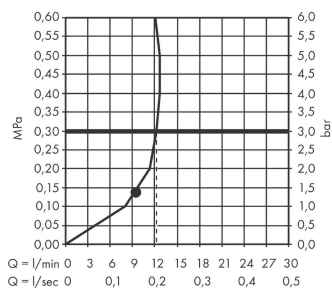

AXOR One
hoofddouche 280, 1jet, plafondaansluiting
 Oppervlakken: **Polished Gold Optic** Artikelnummer: **48493990**

- Bestaat verder uit: hoofddouche, plafondbevestiging
- diameter straalplaat 280 mm
- PowderRain en Rain in combinatie
- kogelgewricht: straalhoek hoofddouche verstelbaar
- afdekplaat van metaal
- metalen plafondaansluiting
- plafondbevestiging 120 mm
- max. waterdoorstroom bij 3 bar: 12,2 l/min
- Functioneert vanaf l/m.: 9,2 l/min
- hoofddouche los reinigbaar

Artikeldetails

Vrijblijvende advies verkoopprijs excl. BTW	1.275,00 €
Vrijblijvende advies verkoopprijs incl. BTW	1.542,80 €

Technologie

Designprijzen

Productfoto

Maattekening

AXOR One
hoofddouche 280, 1jet, plafondaansluiting
 Oppervlakken: **Polished Gold Optic** Artikelnummer: **48493990**

Doorstroomdiagram

De verbruikswaarden werden in overeenstemming met de praktijk met de bijbehorende armaturen (thermostaat/mengkraan/inbouwventiel) gemeten.