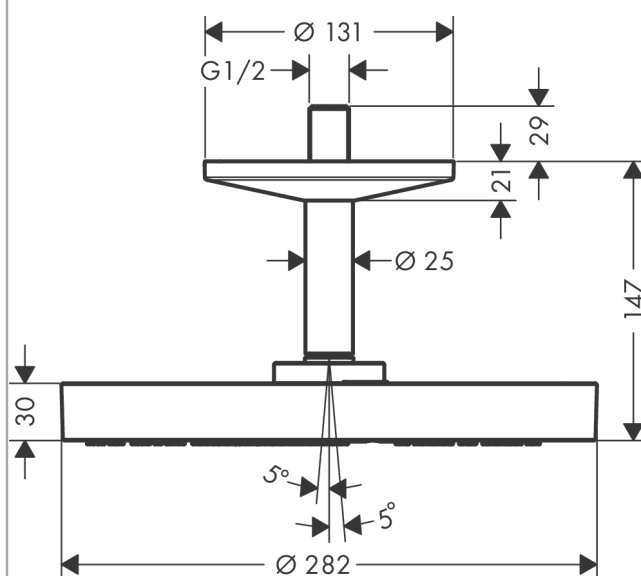

AXOR One
hoofddouche 280, 1jet, plafondaansluiting
 Oppervlakken: **Polished Gold Optic** Artikelnummer: **48493990**

- Bestaat verder uit: hoofddouche, plafondbevestiging
- diameter straalplaat 280 mm
- PowderRain en Rain in combinatie
- kogelgewricht: straalhoek hoofddouche verstelbaar
- afdekplaat van metaal
- metalen plafondaansluiting
- plafondbevestiging 120 mm
- max. waterdoorstroom bij 3 bar: 12,2 l/min
- Functioneert vanaf l/m.: 9,2 l/min
- hoofddouche los reinigbaar

Artikeldetails

Vrijblijvende advies verkoopprijs excl. BTW	1.275,00 €
Vrijblijvende advies verkoopprijs incl. BTW	1.542,80 €

Technologie

Designprijzen

Productfoto

Maattekening

AXOR One
hoofddouche 280, 1jet, plafondaansluiting
 Oppervlakken: **Polished Gold Optic** Artikelnummer: **48493990**

Doorstroomdiagram

De verbruikswaarden werden in overeenstemming met de praktijk met de bijbehorende armaturen (thermostaat/mengkraan/inbouwventiel) gemeten.