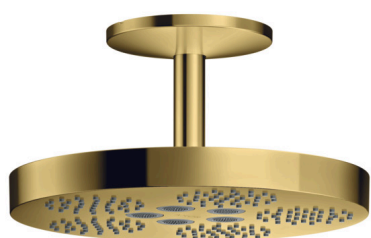

AXOR One
hoofddouche 280, 1jet, plafondaansluiting
 Oppervlakken: **Polished Gold Optic** Artikelnummer: **48493990**

- Bestaat verder uit: hoofddouche, plafondbevestiging
- diameter straalplaat 280 mm
- PowderRain en Rain in combinatie
- kogelgewricht: straalhoek hoofddouche verstelbaar
- afdekplaat van metaal
- metalen plafondaansluiting
- plafondbevestiging 120 mm
- max. waterdoorstroom bij 3 bar: 12,2 l/min
- Functioneert vanaf l/m.: 9,2 l/min
- hoofddouche los reinigbaar

Artikeldetails

Vrijblijvende advies verkoopprijs excl. BTW	1.275,00 €
Vrijblijvende advies verkoopprijs incl. BTW	1.542,80 €

Technologie

Designprijzen

Productfoto

Maattekening

AXOR One
hoofddouche 280, 1jet, plafondaansluiting
 Oppervlakken: **Polished Gold Optic** Artikelnummer: **48493990**