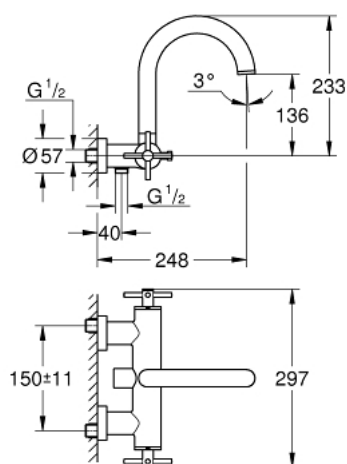

25 010 GL3 GROHE ATRIO BADMENGKRAAN

PRODUCTOMSCHRIJVING

- wandmontage
- keramisch bovendeel
- **met omstelling: bad/douche**
- buisuitloop
- met aanslagbegrenzer
- met mousseur
- geïntegreerde terugslagklep in 1/2" douche-uitgang
- afgedekte S-koppelingen
- beveiligd tegen terugstroming
- zonder douchegarnituur
- met kruisgrepen

- Inclusief twee verschillende sets afdekkapjes.
één set met ,H' en ,C' markering en één zonder markering.