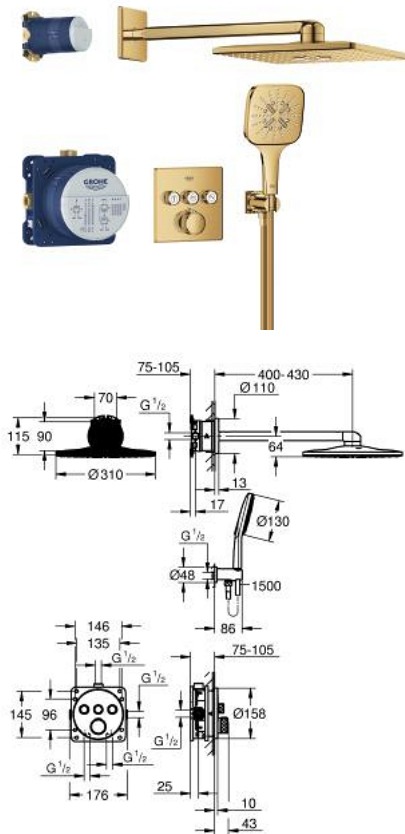

34 864 GL0 GROHTHERM SMARTCONTROL PERFECT SHOWER SET MET RAINSHOWER SMARTACTIVE 310 CUBE

PRODUCTOMSCHRIJVING

- Kleur: cool sunrise (goud)
- bestaat uit:
- inbouw thermostaat met 3 uitgangen (29 126)
- GROHE Rapido SmartBox (35 604)
- Rainshower SmartActive 310 Cube hoofddoucheset (26 479) inclusief hoofddouche met 2 straalsoorten, horizontale douchearm 430 mm en inbouwdeel voor hoofddouche (26 483)
- Rainshower SmartActive 130 Cube handdouche 2 straalsoorten
- wandaansluitbocht met geïntegreerde douchehouder (26 659)
- Silverflex doucheslang 1500 mm (28 364)
- inclusief optionele 9.5 l/min doorstroombegrenzer voor handdouche