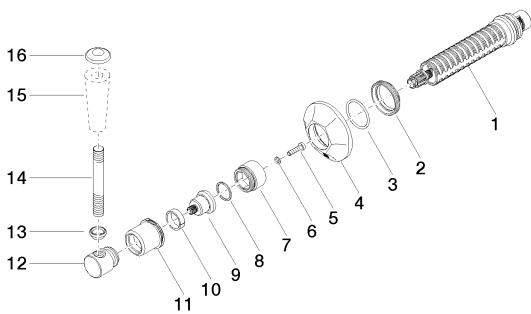

Bath - Madison Flair
Wall valve clockwise closing 3/4" - Durabronss
Article number: 36 608 371-09

Durabronss

Discontinued articles/items available to order until 30.09.2022

Dimensional drawing

All details in mm / inch = mm x 0.0394

Bath - Madison Flair

Wall valve clockwise closing 3/4" - Durabron

Article number: 36 608 371-09

Bath - Madison Flair
 Wall valve clockwise closing 3/4" - Durabronss
 Article number: 36 608 371-09

Other finish variants

polished chrome
 36 608 371-00

platinum matt
 36 608 371-06

platinum
 36 608 371-08

brushed Durabronss
 36 608 371-28

Other finishes on request (x-tra Service)

Spare parts list

No.	Item Number	Name	Quantity used
1	90 90 03 127 00 90	top	1
2	09 23 10 125-00	nut	1
3	09 14 10 063 90	seal	1
4	09 27 37 102-09	rosette	1
5	09 30 30 069 90	screw	1
6	09 30 11 194 90	disc	1
7	09 18 30 007-09	sleeve	1
8	09 28 10 030 90	ring	1
9	09 12 12 064-09	base	1
10	09 14 15 021 90	ring	1
11	09 21 02 161-09	cover	1
12	09 20 37 101-09	handle	1
13	09 20 37 001-09	handle	1
14	09 28 22 013 90	pipe	1
15	11 170 370-09	Lever insert - Durabronss	1
16	09 30 30 062-09	screw	1