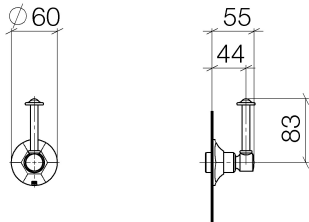

Bath - Madison Flair
Wall valve clockwise closing 3/4" - Durabronss
Article number: 36 608 371-09

Durabronss

Discontinued articles/items available to order until 30.09.2022

Dimensional drawing

All details in mm / inch = mm x 0.0394

Bath - Madison Flair

Wall valve clockwise closing 3/4" - Durabron

Article number: 36 608 371-09

Bath - Madison Flair
 Wall valve clockwise closing 3/4" - Durabronss
 Article number: 36 608 371-09

Other finish variants

polished chrome
 36 608 371-00

platinum matt
 36 608 371-06

platinum
 36 608 371-08

brushed Durabronss
 36 608 371-28

Other finishes on request (x-tra Service)

Spare parts list

No.	Item Number	Name	Quantity used
1	90 90 03 127 00 90	top	1
2	09 23 10 125-00	nut	1
3	09 14 10 063 90	seal	1
4	09 27 37 102-09	rosette	1
5	09 30 30 069 90	screw	1
6	09 30 11 194 90	disc	1
7	09 18 30 007-09	sleeve	1
8	09 28 10 030 90	ring	1
9	09 12 12 064-09	base	1
10	09 14 15 021 90	ring	1
11	09 21 02 161-09	cover	1
12	09 20 37 101-09	handle	1
13	09 20 37 001-09	handle	1
14	09 28 22 013 90	pipe	1
15	11 170 370-09	Lever insert - Durabronss	1
16	09 30 30 062-09	screw	1