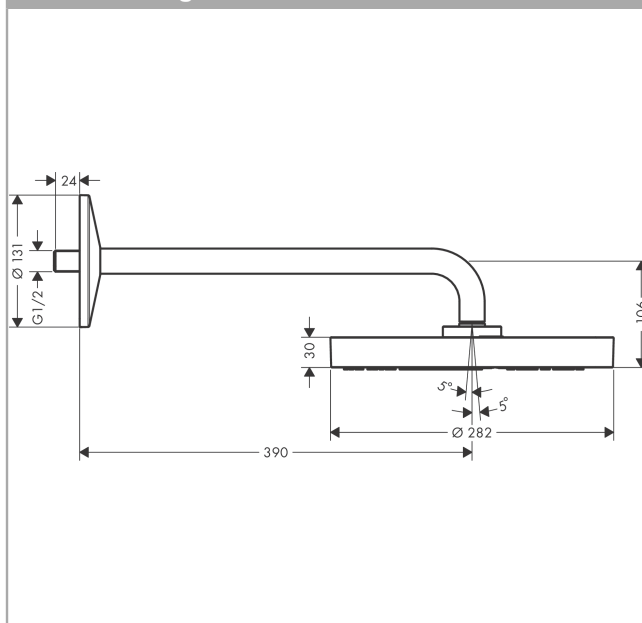

AXOR One
hoofddouche 280 1jet met douche-arm
 Oppervlakken: **Polished Gold Optic**

Artikelnummer: **48491990**

- Bestaat verder uit: hoofddouche, douche-arm
- diameter straalplaat 280 mm
- PowderRain en Rain in combinatie
- kogelgewricht: straalhoek hoofddouche verstelbaar
- afdekplaat van metaal
- lengte douche-arm 390 mm
- max. waterdoorstroom bij 3 bar: 12,3 l/min
- Functioneert vanaf l/m.: 8,7 l/min
- hoofddouche los reinigbaar

Artikeldetails

Vrijblijvende advies verkoopprijs excl. BTW	1.425,00 €
Vrijblijvende advies verkoopprijs incl. BTW	1.724,30 €

Technologie

Designprijzen

Productfoto

Maattekening

AXOR One
hoofddouche 280 1jet met douchearm
 Oppervlakken: **Polished Gold Optic** Artikelnummer: **48491990**

Doorstroomdiagram

De verbruikswaarden werden in overeenstemming met de praktijk met de bijbehorende armaturen (thermostaat/mengkraan/inbouwventiel) gemeten.