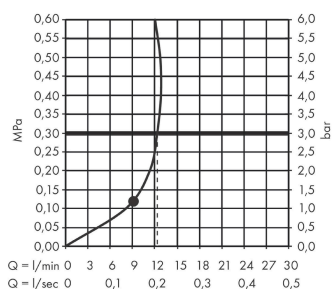

AXOR One
hoofddouche 280 1jet met douche-arm
 Oppervlakken: **Polished Gold Optic**

Artikelnummer: **48491990**

- Bestaat verder uit: hoofddouche, douche-arm
- diameter straalplaat 280 mm
- PowderRain en Rain in combinatie
- kogelgewricht: straalhoek hoofddouche verstelbaar
- afdekplaat van metaal
- lengte douche-arm 390 mm
- max. waterdoorstroom bij 3 bar: 12,3 l/min
- Functioneert vanaf l/m.: 8,7 l/min
- hoofddouche los reinigbaar

Artikeldetails

Vrijblijvende advies verkoopprijs excl. BTW	1.425,00 €
Vrijblijvende advies verkoopprijs incl. BTW	1.724,30 €

Technologie

Designprijzen

Productfoto

Maattekening

AXOR One
hoofddouche 280 1jet met douchearm
 Oppervlakken: **Polished Gold Optic** Artikelnummer: **48491990**

Doorstroomdiagram

De verbruikswaarden werden in overeenstemming met de praktijk met de bijbehorende armaturen (thermostaat/mengkraan/inbouwventiel) gemeten.