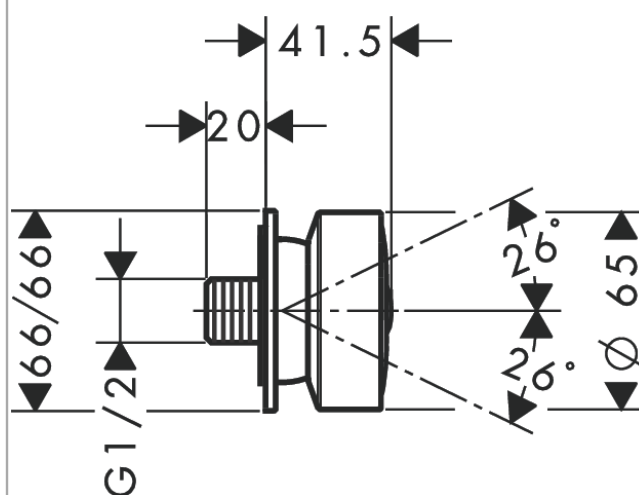

zijdouche square

Oppervlakken: **Polished Gold Optic**

Artikelnummer: **28469990**

- straalplaatoppervlak: 65 mm
- Rain krachtige regenstraal
- de straalplaat is licht grijs
- kogelgewricht: hoek zijdouche verstelbaar
- materiaal: metaal

Artikeldetails

Vrijblijvende advies
verkoopprijs excl. BTW 196,50 €

Vrijblijvende advies
verkoopprijs incl. BTW 237,80 €

Technologie

Productfoto

Maattekening

zijdouche square

Oppervlakken: **Polished Gold Optic** Artikelnummer: **28469990**

Doorstroomdiagram

De verbruikswaarden werden in overeenstemming met de praktijk met de bijbehorende armaturen (thermostaat/mengkraan/inbouwventiel) gemeten.