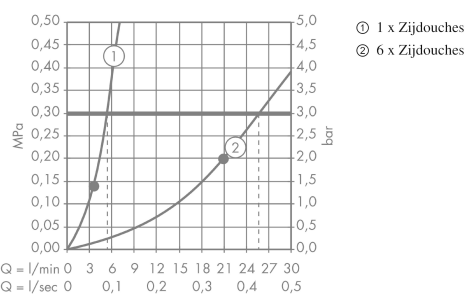

Artikeldetails

Vrijblijvende advies
verkoopprijs excl. BTW 196,50 €

Vrijblijvende advies
verkoopprijs incl. BTW 237,80 €

Technologie

Productfoto

Maattekening

zijdouche square

Oppervlakken: **Polished Gold Optic** Artikelnummer: **28469990**

Doorstroomdiagram

De verbruikswaarden werden in overeenstemming met de praktijk met de bijbehorende armaturen (thermostaat/mengkraan/inbouwventiel) gemeten.