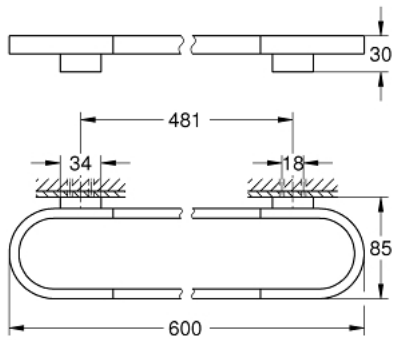

41 056 GL0 **SELECTION** HANDDOEKHOUDER

PRODUCTOMSCHRIJVING

- materiaal: metaal
- lengte 600 mm
- verborgen bevestiging
- voor gebruik met glazen planchet (41 057)