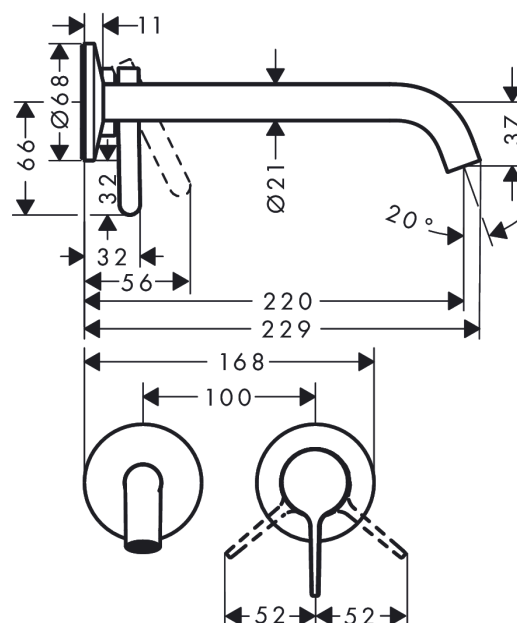

AXOR One
wastafelmengkraan wand inbouw met rechte greep en voorsprong 220 mm
 Oppervlakken: **Polished Gold Optic** Artikelnummer: **48120990**

- vaste uitloop
- voorsprong uitloop 220 mm
- straalsoort: normale straal
- max. waterdoorstroom bij 3 bar: 5 l/min
- duurzaam keramisch kardoos
- zonder wastegarnituur, met afvoerplug (art.nr. 50001)
- Materiaal afvoergarnituur: metaal
- greep kan links of rechts geplaatst worden

Artikeldetails

Vrijblijvende advies verkoopprijs excl. BTW	585,00 €
Vrijblijvende advies verkoopprijs incl. BTW	707,85 €

Technologie

Designprijzen

Productfoto

Maattekening

AXOR One

wastafelmengkraan wand inbouw met rechte greep en voorsprong 220 mm

Oppervlakken: **Polished Gold Optic** Artikelnummer: **48120990**

Doorstroomdiagram