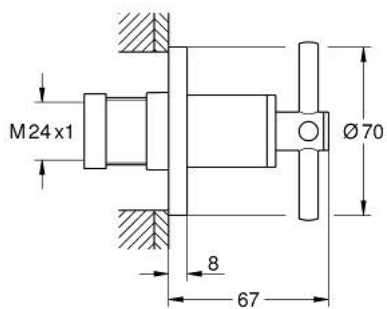

29 396 GL0 ATRIO OPBOUWDEEL

PRODUCTOMSCHRIJVING

- Kleur: cool sunrise (goud)
- voor inbouwstopkraan 35 028 000/29 032 000
- inbouwdiepte instelbaar
- 20-80 mm
- schroefrozet met wandafdichting
- met kruisgreep

29 396 GL0 ATRIO OPBOUWDEEL

ONDERDELEN , september 2021 – now

1: Spindelverlenging (Bestel-nr 45988000)

2: greep (Bestel-nr 14215GL0)