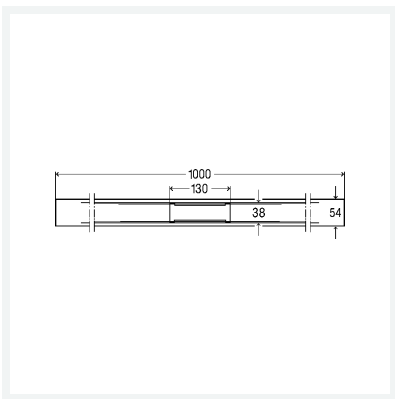

Advantix Cleviva douchegoot-profiel

- geschikt voor Advantix Cleviva douchegoot-afvoer verticaal model 4981.90,
Advantix Cleviva douchegoot-basiselement model 4981.80, 4981.81

Aanwijzing

Bij PVD-oppervlakken kunnen kleurafwijkingen optreden ten gevolge van de gebruikte fabricageprocédés, de aard van het basismateriaal en de aanwezige lichtomstandigheden.

model 4981.31

artikel 794 309

Aanwijzing:
PVD gecoat

Eigenschappen

Lengte	L	1000
Uitvoering	roestvast staal goudkleur geborsteld	
Gewicht	1936 g	
Volume	1287 cm ³	
Werkstof	roestvast staal 1.4301	