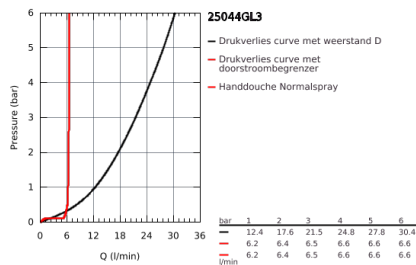

25 044 GL3 GROHE ATRIO BADMENGKRAAN

PRODUCTOMSCHRIJVING

- **vrijstaande montage met standpijpen (765 mm)**
- alleen te gebruiken met
• 45 984 001
- **Let op: zonder inbouwdeel**
- keramisch bovendeeel
- **met omstelling: bad/douche**
- draaibare gegoten uitloop met mousseur en aanslagbegrenzer
- sprong 301 mm
- douche-aansluiting 1/2" met geïntegreerde terugslagklep
- handdouche Sena Stick (26 465)
- met douchehouder
- Silverflex doucheslang 1250 mm (28 362)
- met kruisgrepen