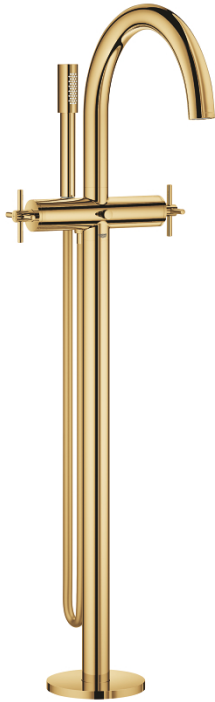

25 044 GL3 GROHE ATRIO BADMENGKRAAN

PRODUCTOMSCHRIJVING

- **vrijstaande montage met standpijpen (765 mm)**
- alleen te gebruiken met
• 45 984 001
- **Let op: zonder inbouwdeel**
- keramisch bovendeeel
- **met omstelling: bad/douche**
- draaibare gegoten uitloop met mousseur en aanslagbegrenzer
- sprong 301 mm
- douche-aansluiting 1/2" met geïntegreerde terugslagklep
- handdouche Sena Stick (26 465)
- met douchehouder
- Silverflex doucheslang 1250 mm (28 362)
- met kruisgrepen

25 044 GL3 GROHE ATRIO BADMENGKRAAN