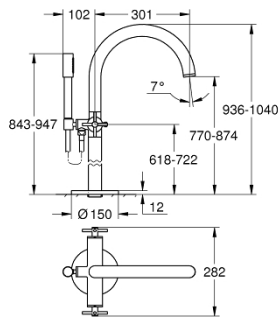

25 044 GL3 GROHE ATRIO BADMENGKRAAN

PRODUCTOMSCHRIJVING

- **vrijstaande montage met standpijpen (765 mm)**
- alleen te gebruiken met
• 45 984 001
- **Let op: zonder inbouwdeel**
- keramisch bovendeeel
- **met omstelling: bad/douche**
- draaibare gegoten uitloop met mousseur en aanslagbegrenzer
- sprong 301 mm
- douche-aansluiting 1/2" met geïntegreerde terugslagklep
- handdouche Sena Stick (26 465)
- met douchehouder
- Silverflex doucheslang 1250 mm (28 362)
- met kruisgrepen