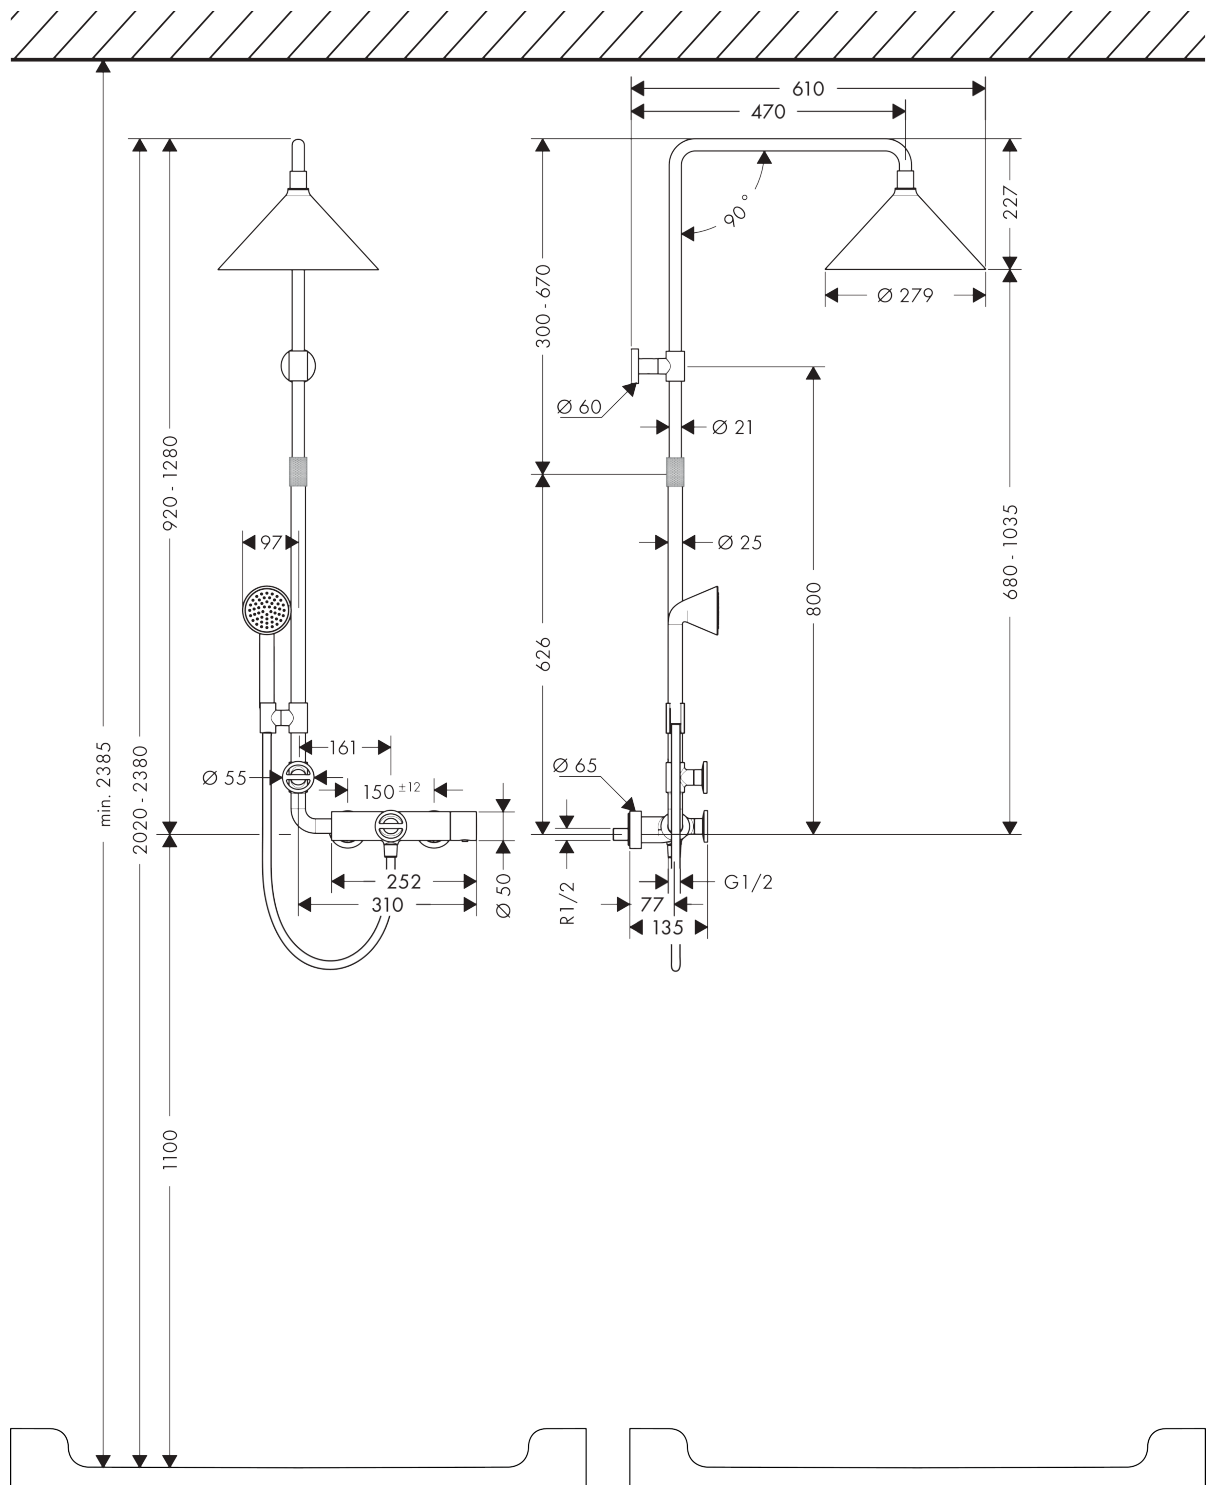

AXOR Showers/Front
showerpipes designed by Front
Oppervlakken: **Polished Gold Optic**   Artikelnummer: **26020990**

Inbouwvoorbeeld