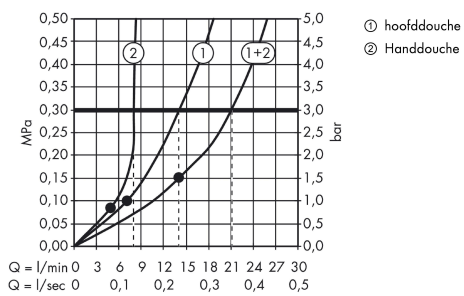

Doorstroombiagram