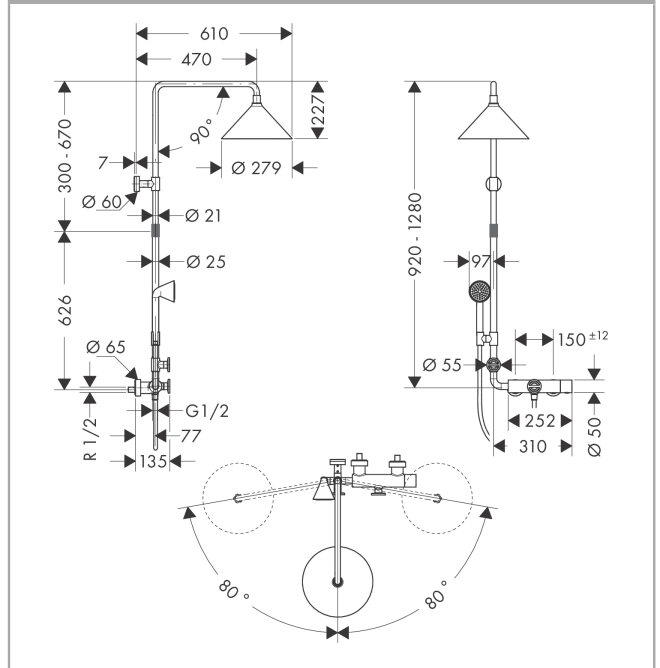

Maattekening