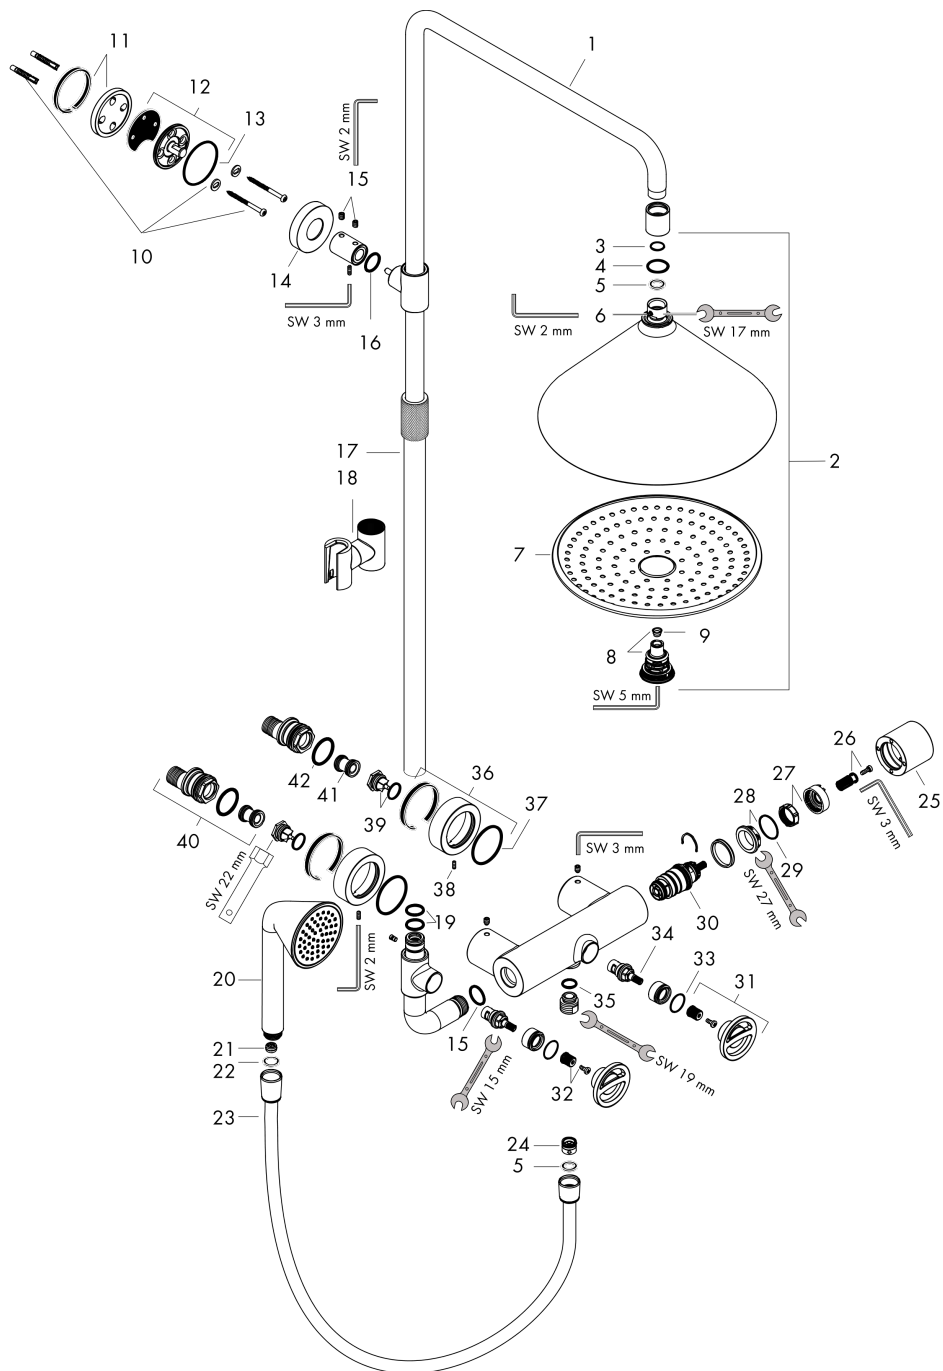

Explosietekening

Bouwjaar: >11/16

**AXOR Showers/Front
showerpipe designed by Front**
Oppervlakken: **Polished Gold Optic** Artikelnummer: **26020990**

Reserveonderdelenlijst

Bouwjaar: >11/16

Regel		Artikelnummer	Prijs incl. BTW	VE
1	douche-arm	92242990	-	1
2	Hoofdouche	26022990	-	1
3	O-Ring 21x3	98182000	-	1
4	O-ring 27x3	92503000	-	1
5	dichting	98058000	-	1
6	inbusschroef M4x6	97767000	-	1
7	straalschijf compl.	92192990	-	1
8	omstelling compl.	92387990	-	1
9	zeef	97735000	-	1
10	bevestigingsmateriaal	96179000	-	1
11	opvulschijf 7 mm	95239990	-	1
12	muurflans	95688000	-	1
13	O-Ring 50x2	98187000	-	1
14	rozet Ø 60 mm	92229990	-	1
15	inbusschroef M6x8	97810000	-	1
16	O-ring 20x2,5	92602000	-	1
17	stijgbuis	92243990	-	1
18	schuifstuk cpl.	95480990	-	1
19	O-ring 17x2,5	98387000	-	1
20	Handdouche	26025990	-	1
21	doorstroombegrenzer (9 l/min)	95659000	-	1
22	zeefdichting	94246000	-	1
23	doucheslang Isiflex'B 1,60 m	28276000	-	1
24	terugslagklep	97980000	-	1
25	thermostaatgreep	92231990	-	1
26	greepadapter m. schroef	98290000	-	1
27	aanslagring	92232000	-	1
28	moer	98913000	-	1
29	O-ring 26x1,5	98390000	-	1
30	temperatuur regeleenheid	98282000	-	1
31	regeleenheid voor uitgewisseld aansluitingen	92373000	-	1
32	greep	92233990	-	1
33	greepadapter m. schroef	98932000	-	1
34	O-ring 21x1,5	98219000	-	1

**AXOR Showers/Front
showerpipe designed by Front**
Oppervlakken: **Polished Gold Optic** Artikelnummer: **26020990**

Reserveonderdelenlijst

Bouwjaar: >11/16

Regel		Artikelnummer	Prijs incl. BTW	VE
35	bovendeel rechts sluitend	98817000	-	1
36	O-ring 14x2	98129000	-	1
37	rozet Ø 65 mm	92228990	-	1
38	O-ring 45x2,5	98432000	-	1
39	inbusschroef M4x10	97667000	-	1
40	terugslagklep (drukbestendig tot 2 MPa)	95773000	-	1
41	S-koppelingenset	95772000	-	1
42	slagdemper	96429000	-	1
43	O-ring 29x3	98371000	-	1