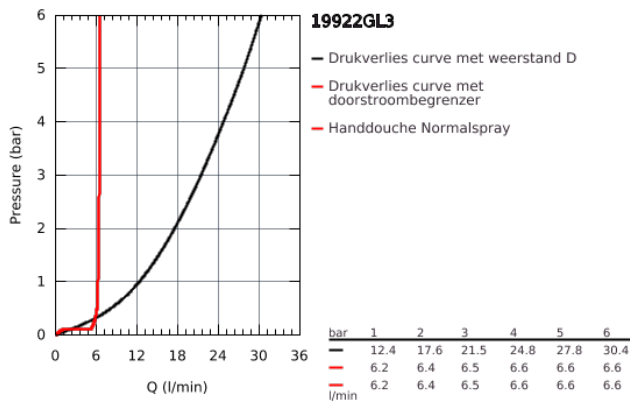

19 922 GL3 GROHE ATRIO INBOUW VIJFGATS BADRANDCOMBINATIE

PRODUCTOMSCHRIJVING

- keramisch bovendeeel
- **bestaat uit:**
 - voorgemonteerde uitloopbevestiging
 - hefboom grepen
 - baduitloop met mousseur en omstelling
 - Sena handdouche 6.6 l/min. doorstroombegrenzer
 - doucheslang 2000 mm
 - flexibele aansluitslangen
 - aansluiting voor doucheslang
 - beveiligd tegen terugstroming
 - **kan gebruikt worden met 29 037 002**
 - Inclusief twee verschillende sets afdekkapjes.
één set met ,H' en ,C' markering en één zonder markering.