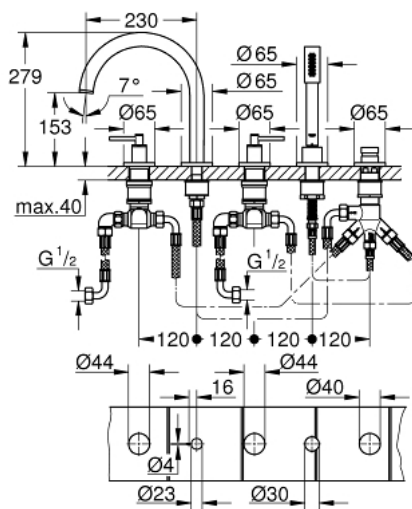

19 922 GL3 GROHE ATRIO INBOUW VIJFGATS BADRANDCOMBINATIE

PRODUCTOMSCHRIJVING

- keramisch bovendeeel
- **bestaat uit:**
 - voorgemonteerde uitloopbevestiging
 - hefboom grepen
 - baduitloop met mousseur en omstelling
 - Sena handdouche 6.6 l/min. doorstroombegrenzer
 - doucheslang 2000 mm
 - flexibele aansluitslangen
 - aansluiting voor doucheslang
 - beveiligd tegen terugstroming
 - **kan gebruikt worden met 29 037 002**
 - Inclusief twee verschillende sets afdekkapjes.
één set met ,H' en ,C' markering en één zonder markering.