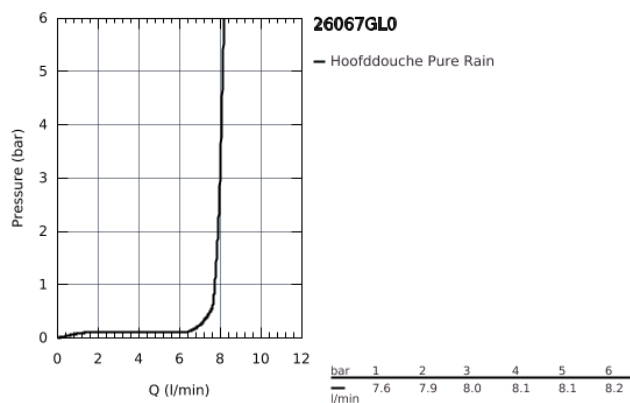

## 26 067 GL0 RAINSHOWER HOOFDDOUCHES HOOFDDOUCHESET PLAFOND 142 MM, 1 STRAALSOORT

### PRODUCTOMSCHRIJVING

- **bestaat uit:**
- hoofddouche Rainshower Cosmopolitan 310 (27 478 000)
- materiaal: metaal
- **1** straalsoort:
- Rain
- douchearm plafond Rainshower 142 mm (28 724 000)
- **GROHE EcoJoy** 9,5 l/min. doorstroombegrenzer
- **GROHE DreamSpray** voor een optimaal straalbeeld
- **SpeedClean** anti-kalk systeem