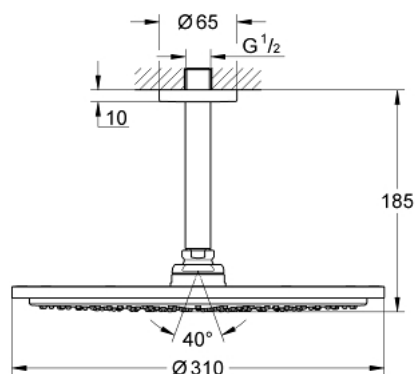

## 26 067 GL0 RAINSHOWER HOOFDDOUCHES HOOFDDOUCHESET PLAFOND 142 MM, 1 STRAALSOORT

### PRODUCTOMSCHRIJVING

- **bestaat uit:**
- hoofddouche Rainshower Cosmopolitan 310 (27 478 000)
- materiaal: metaal
- **1** straalsoort:
- Rain
- douchearm plafond Rainshower 142 mm (28 724 000)
- **GROHE EcoJoy** 9,5 l/min. doorstroombegrenzer
- **GROHE DreamSpray** voor een optimaal straalbeeld
- **SpeedClean** anti-kalk systeem