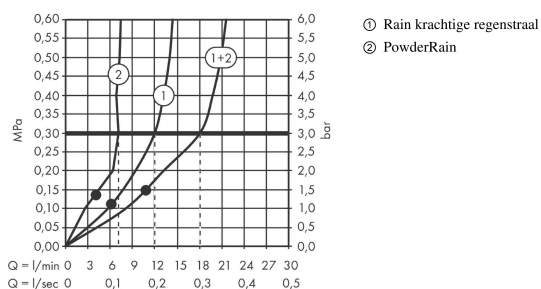

AXOR One
hoofddouche 280 2jet met plafondaansluiting
 Oppervlakken: **Polished Gold Optic** Artikelnummer: **48494990**

- Bestaat verder uit: hoofddouche, plafondbevestiging
- diameter straalplaat 280 mm
- PowderRain, Rain krachtige regenstraal
- afdekplaat van metaal
- metalen plafondaansluiting
- plafondbevestiging 211 mm
- max. waterdoorstroom bij 3 bar: 12,5 l/min
- waterdoorstroom PowderRain (3 bar): 7,5 l/min
- Functioneert vanaf l/m.: 1,5 l/min
- aansluiting voor bajonetsluiting
- hoofddouche los reinigbaar
- niet inbegrepen: inbouwdeel

Artikeldetails

Vrijblijvende advies verkoopprijs excl. BTW	1.500,00 €
Vrijblijvende advies verkoopprijs incl. BTW	1.815,00 €

Technologie

Designprijzen

Productfoto

Maattekening

AXOR One
hoofddouche 280 2jet met plafondaansluiting
 Oppervlakken: **Polished Gold Optic** Artikelnummer: **48494990**

Doorstroomdiagram

De verbruikswaarden werden in overeenstemming met de praktijk met de bijbehorende armaturen (thermostaat/mengkraan/inbouwventiel) gemeten.