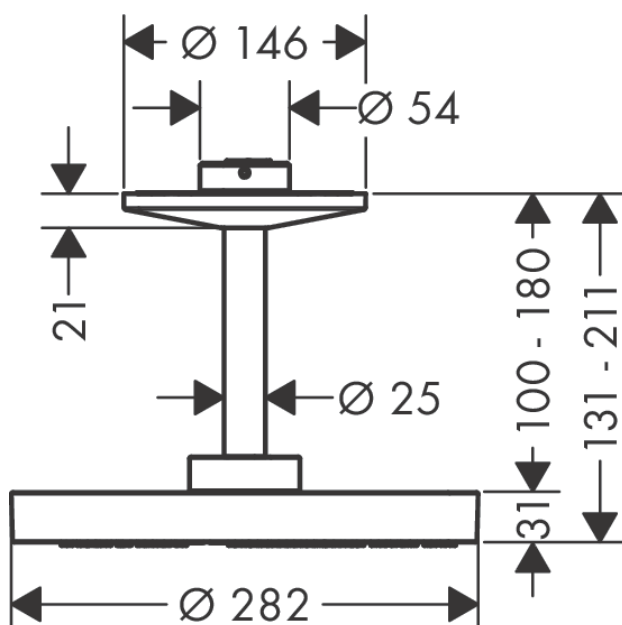

AXOR One
hoofddouche 280 2jet met plafondaansluiting
 Oppervlakken: **Polished Gold Optic** Artikelnummer: **48494990**

- Bestaat verder uit: hoofddouche, plafondbevestiging
- diameter straalplaat 280 mm
- PowderRain, Rain krachtige regenstraal
- afdekplaat van metaal
- metalen plafondaansluiting
- plafondbevestiging 211 mm
- max. waterdoorstroom bij 3 bar: 12,5 l/min
- waterdoorstroom PowderRain (3 bar): 7,5 l/min
- Functioneert vanaf l/m.: 1,5 l/min
- aansluiting voor bajonetsluiting
- hoofddouche los reinigbaar
- niet inbegrepen: inbouwdeel

Artikeldetails

Vrijblijvende advies verkoopprijs excl. BTW	1.500,00 €
Vrijblijvende advies verkoopprijs incl. BTW	1.815,00 €

Technologie

Designprijzen

Productfoto

Maattekening

AXOR One
hoofddouche 280 2jet met plafondaansluiting
 Oppervlakken: **Polished Gold Optic** Artikelnummer: **48494990**

Doorstroomdiagram

De verbruikswaarden werden in overeenstemming met de praktijk met de bijbehorende armaturen (thermostaat/mengkraan/inbouwventiel) gemeten.